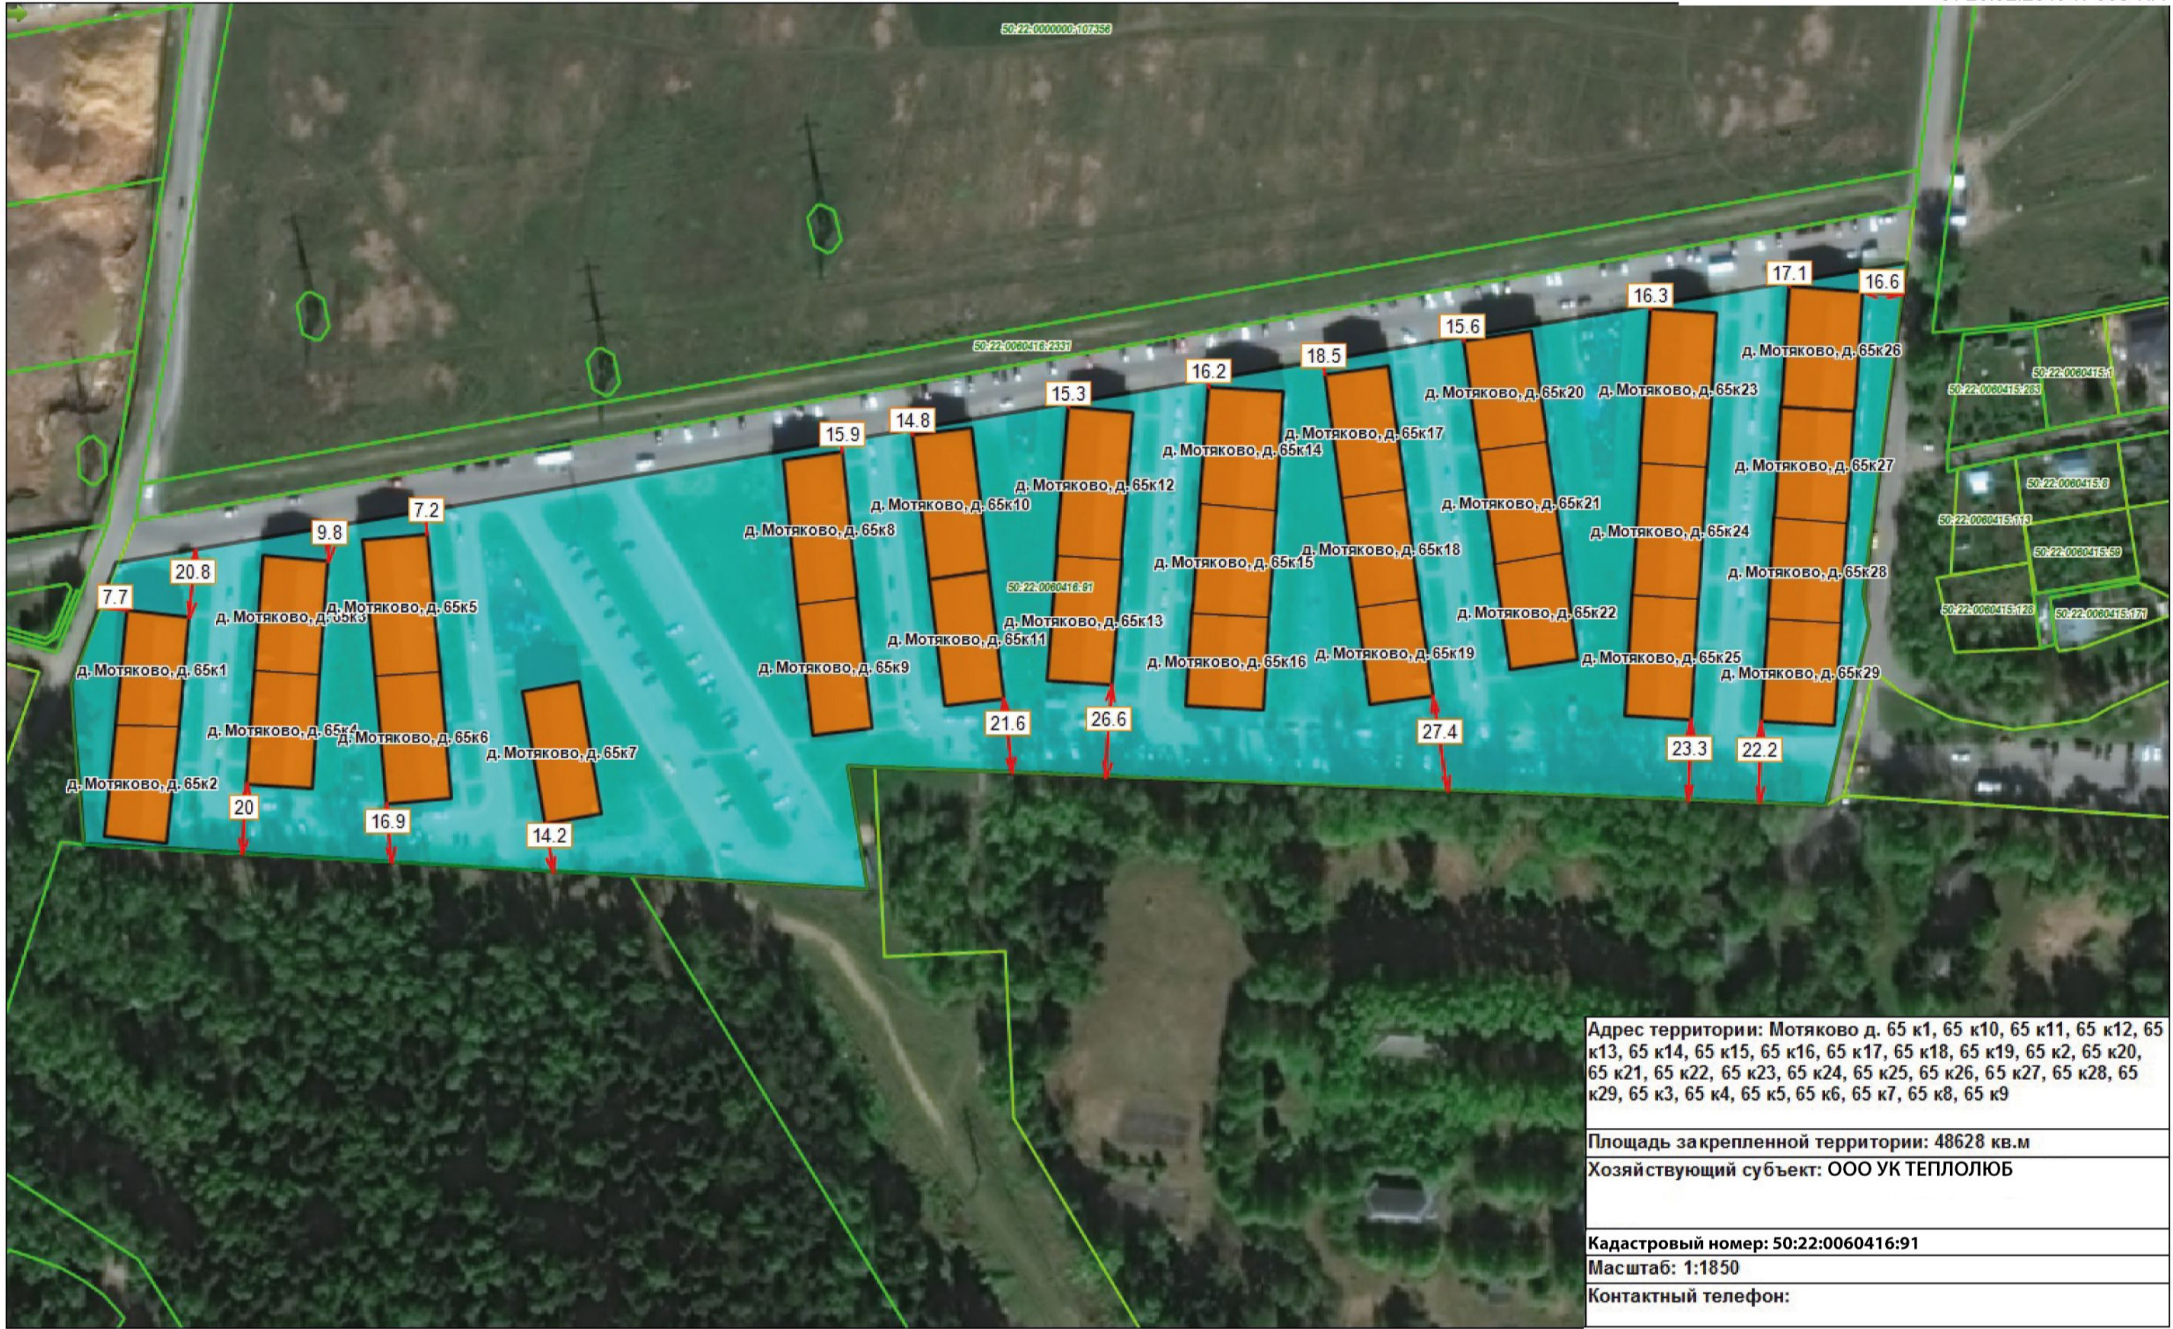

Адрес территории: Мотяково д. 65 к1, 65 к10, 65 к11, 65 к12, 65 к13, 65 к14, 65 к15, 65 к16, 65 к17, 65 к18, 65 к19, 65 к20, 65 к21, 65 к22, 65 к23, 65 к24, 65 к25, 65 к26, 65 к27, 65 к28, 65 к29, 65 к3, 65 к4, 65 к5, 65 к6, 65 к7, 65 к8, 65 к9
Площадь закрепленной территории: 48628 кв.м
Хозяиствующий субъект: ООО УК ТЕПЛОЛЮБ
Кадастровый номер: 50:22:0060416:91
Масштаб: 1:1850
Контактный телефон: