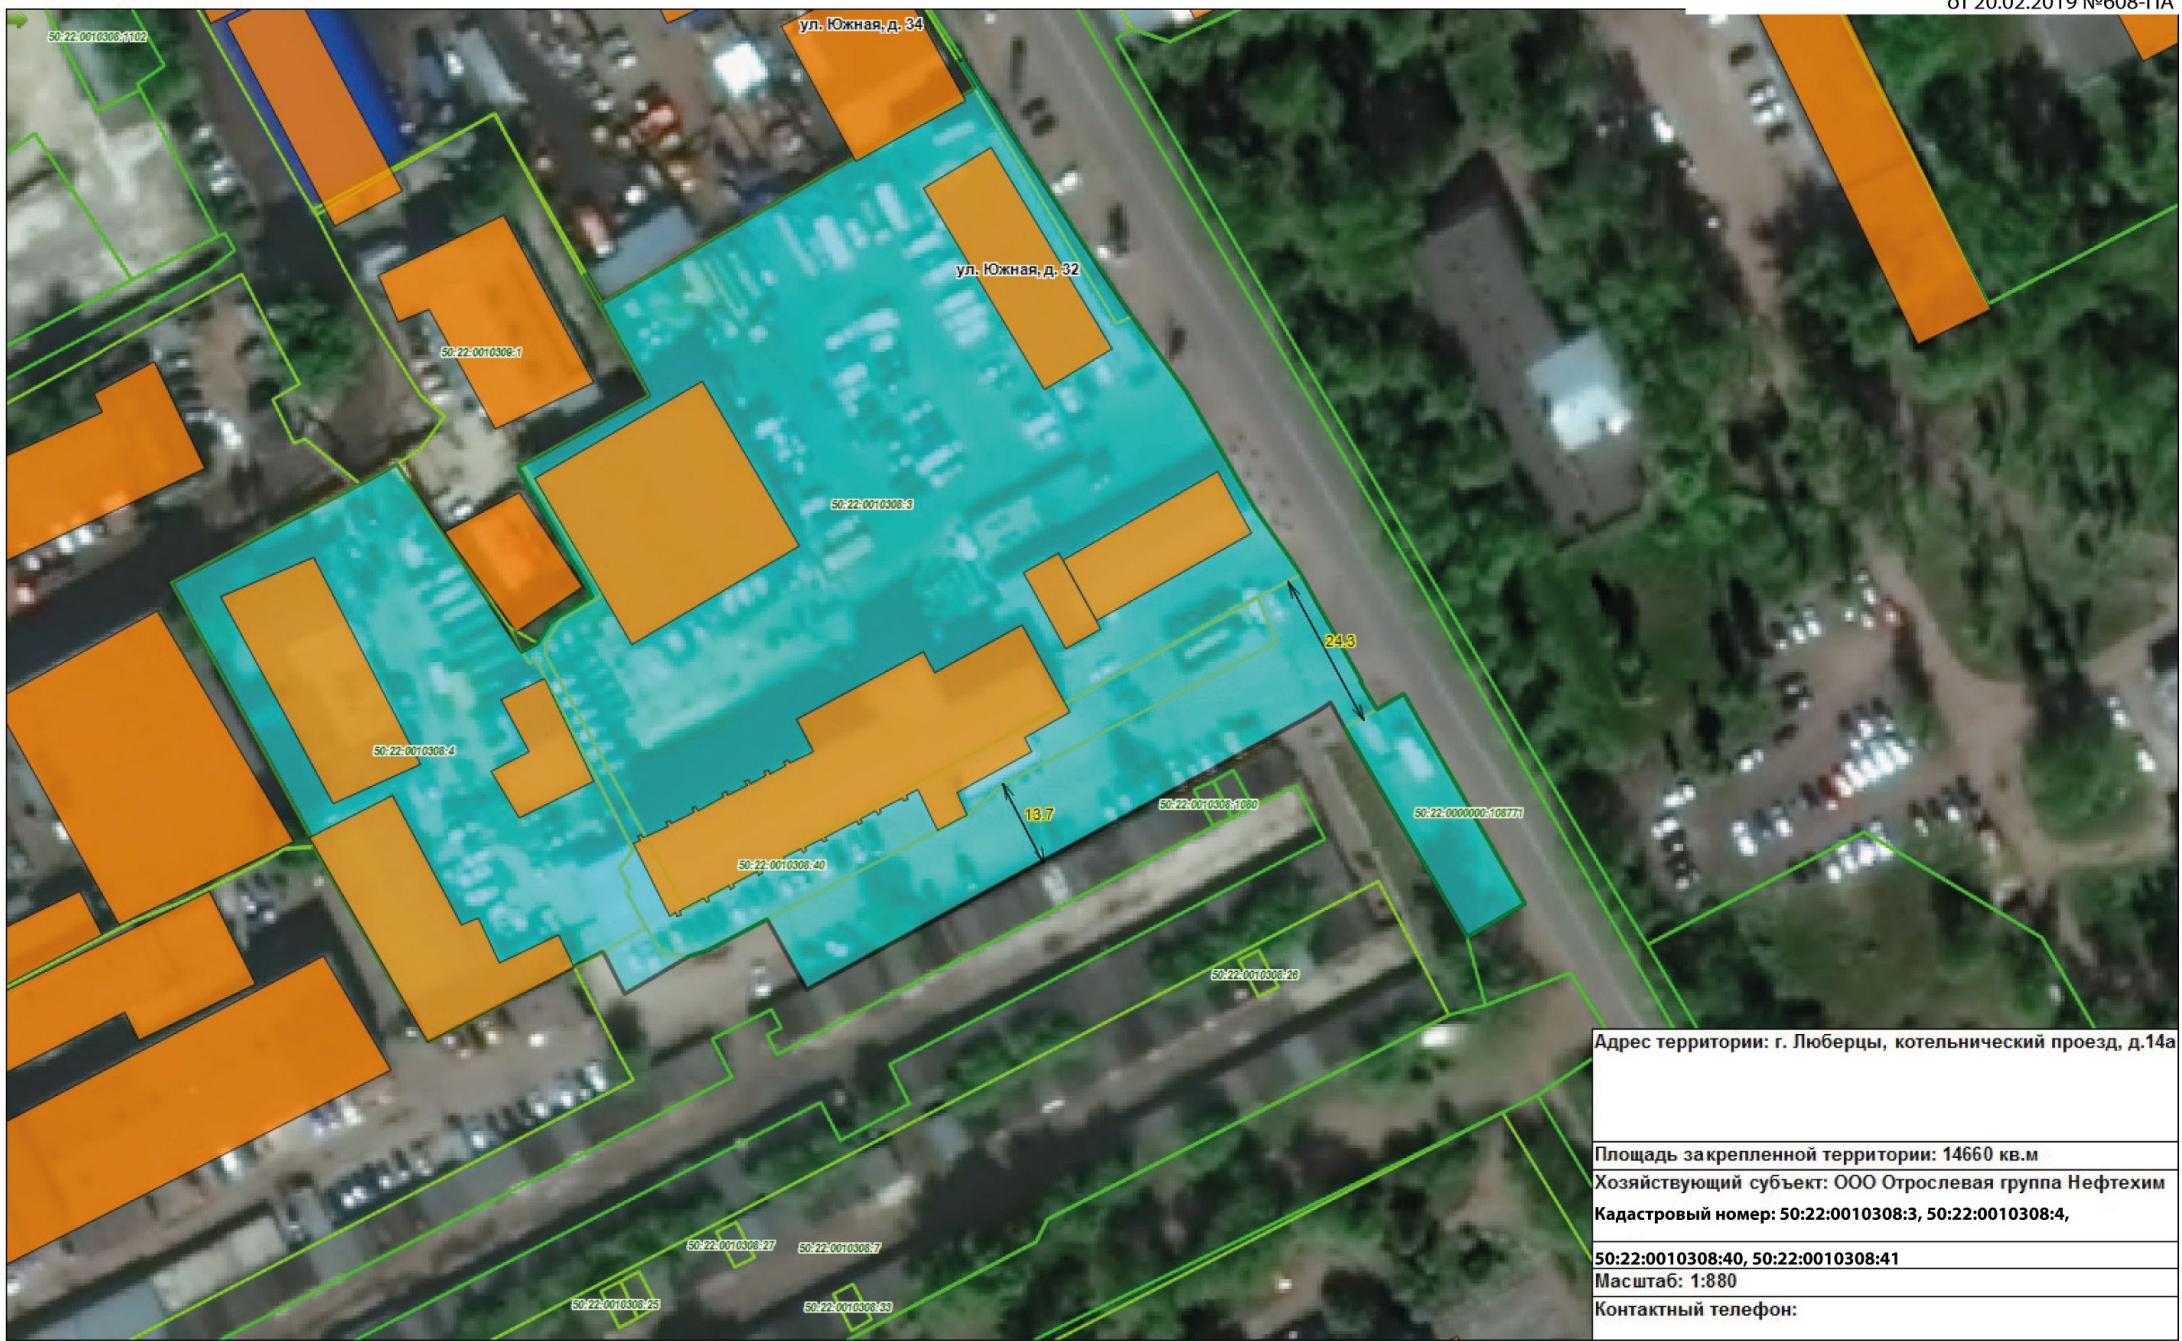

Адрес территории: г. Люберцы, котельнический проезд, д.14а
Площадь закрепленной территории: 14660 кв.м
Хозяйствующий субъект: ООО Отраслевая группа Нефтехим
Кадастровый номер: 50:22:0010308:3, 50:22:0010308:4, 50:22:0010308:40, 50:22:0010308:41
Масштаб: 1:880
Контактный телефон: