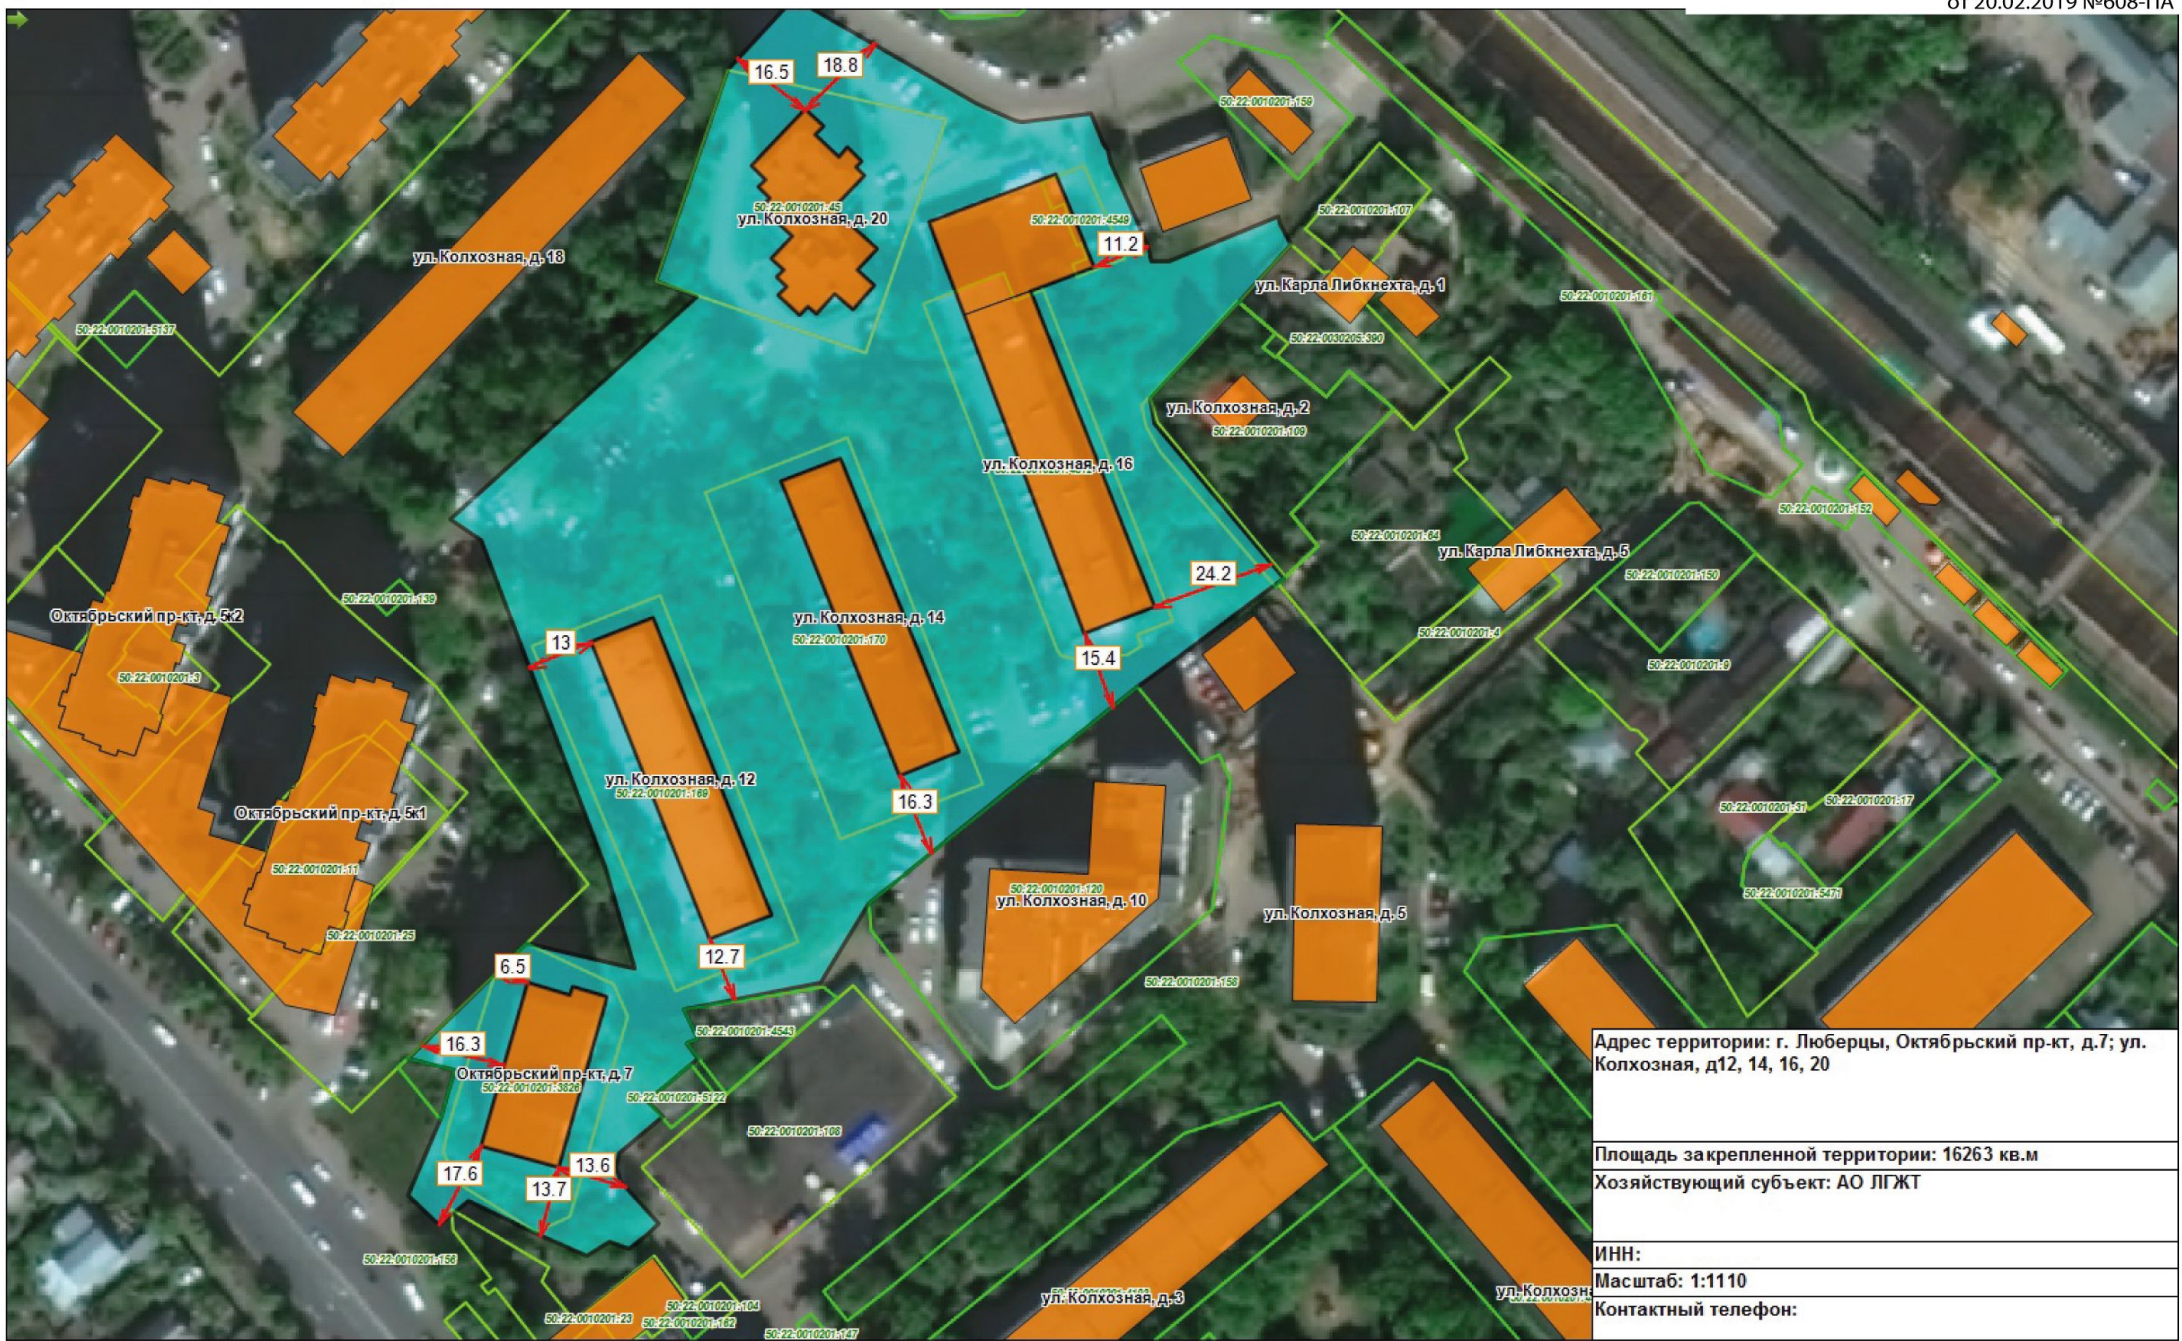

Адрес территории: г. Люберцы, ул. 3-еПочтовое отделение, д.94
Площадь закрепленной территории: 2494 кв.м
Хозяйствующий субъект: АО ЛГЖТ
Кадастровый номер: 50:22:0010211:23355
Масштаб: 1:420
Контактный телефон:

Адрес территории: г. Люберцы, Октябрьский пр-кт, д.7; ул. Колхозная, д.12, 14, 16, 20
Площадь закрепленной территории: 16263 кв.м
Хозяинствующий субъект: АО ЛГЖТ
ИНН:
Масштаб: 1:1110
Контактный телефон:

Адрес территории: г. Люберцы, ул. Юности, д.9, 11, 13к1; ул. Весенняя, д.14, 16
Площадь закрепленной территории: 97263 кв.м Хозяйствующий субъект: ООО ПИК-Комфорт
Кадастровый номер: 50:22:0010105:32473; 50:22:0010105:24399; 50:22:0010105:24397
Масштаб: 1:2710
Контактный телефон:

Адрес территории: ул. Вертолетная, 14к1, 14к2, 16к1, 16к2, 18, 20, 24; ул. Дружбы, 1к1, 1к2, 3, 5к1, 5к2, 7к1, 7к2, 9, 11/26
Площадь закрепленной территории: 103430 кв.м
Хозяйствующий субъект: ООО САМОЛЕТ-СЕРВИС
Масштаб: 1:2950
Контактный телефон: