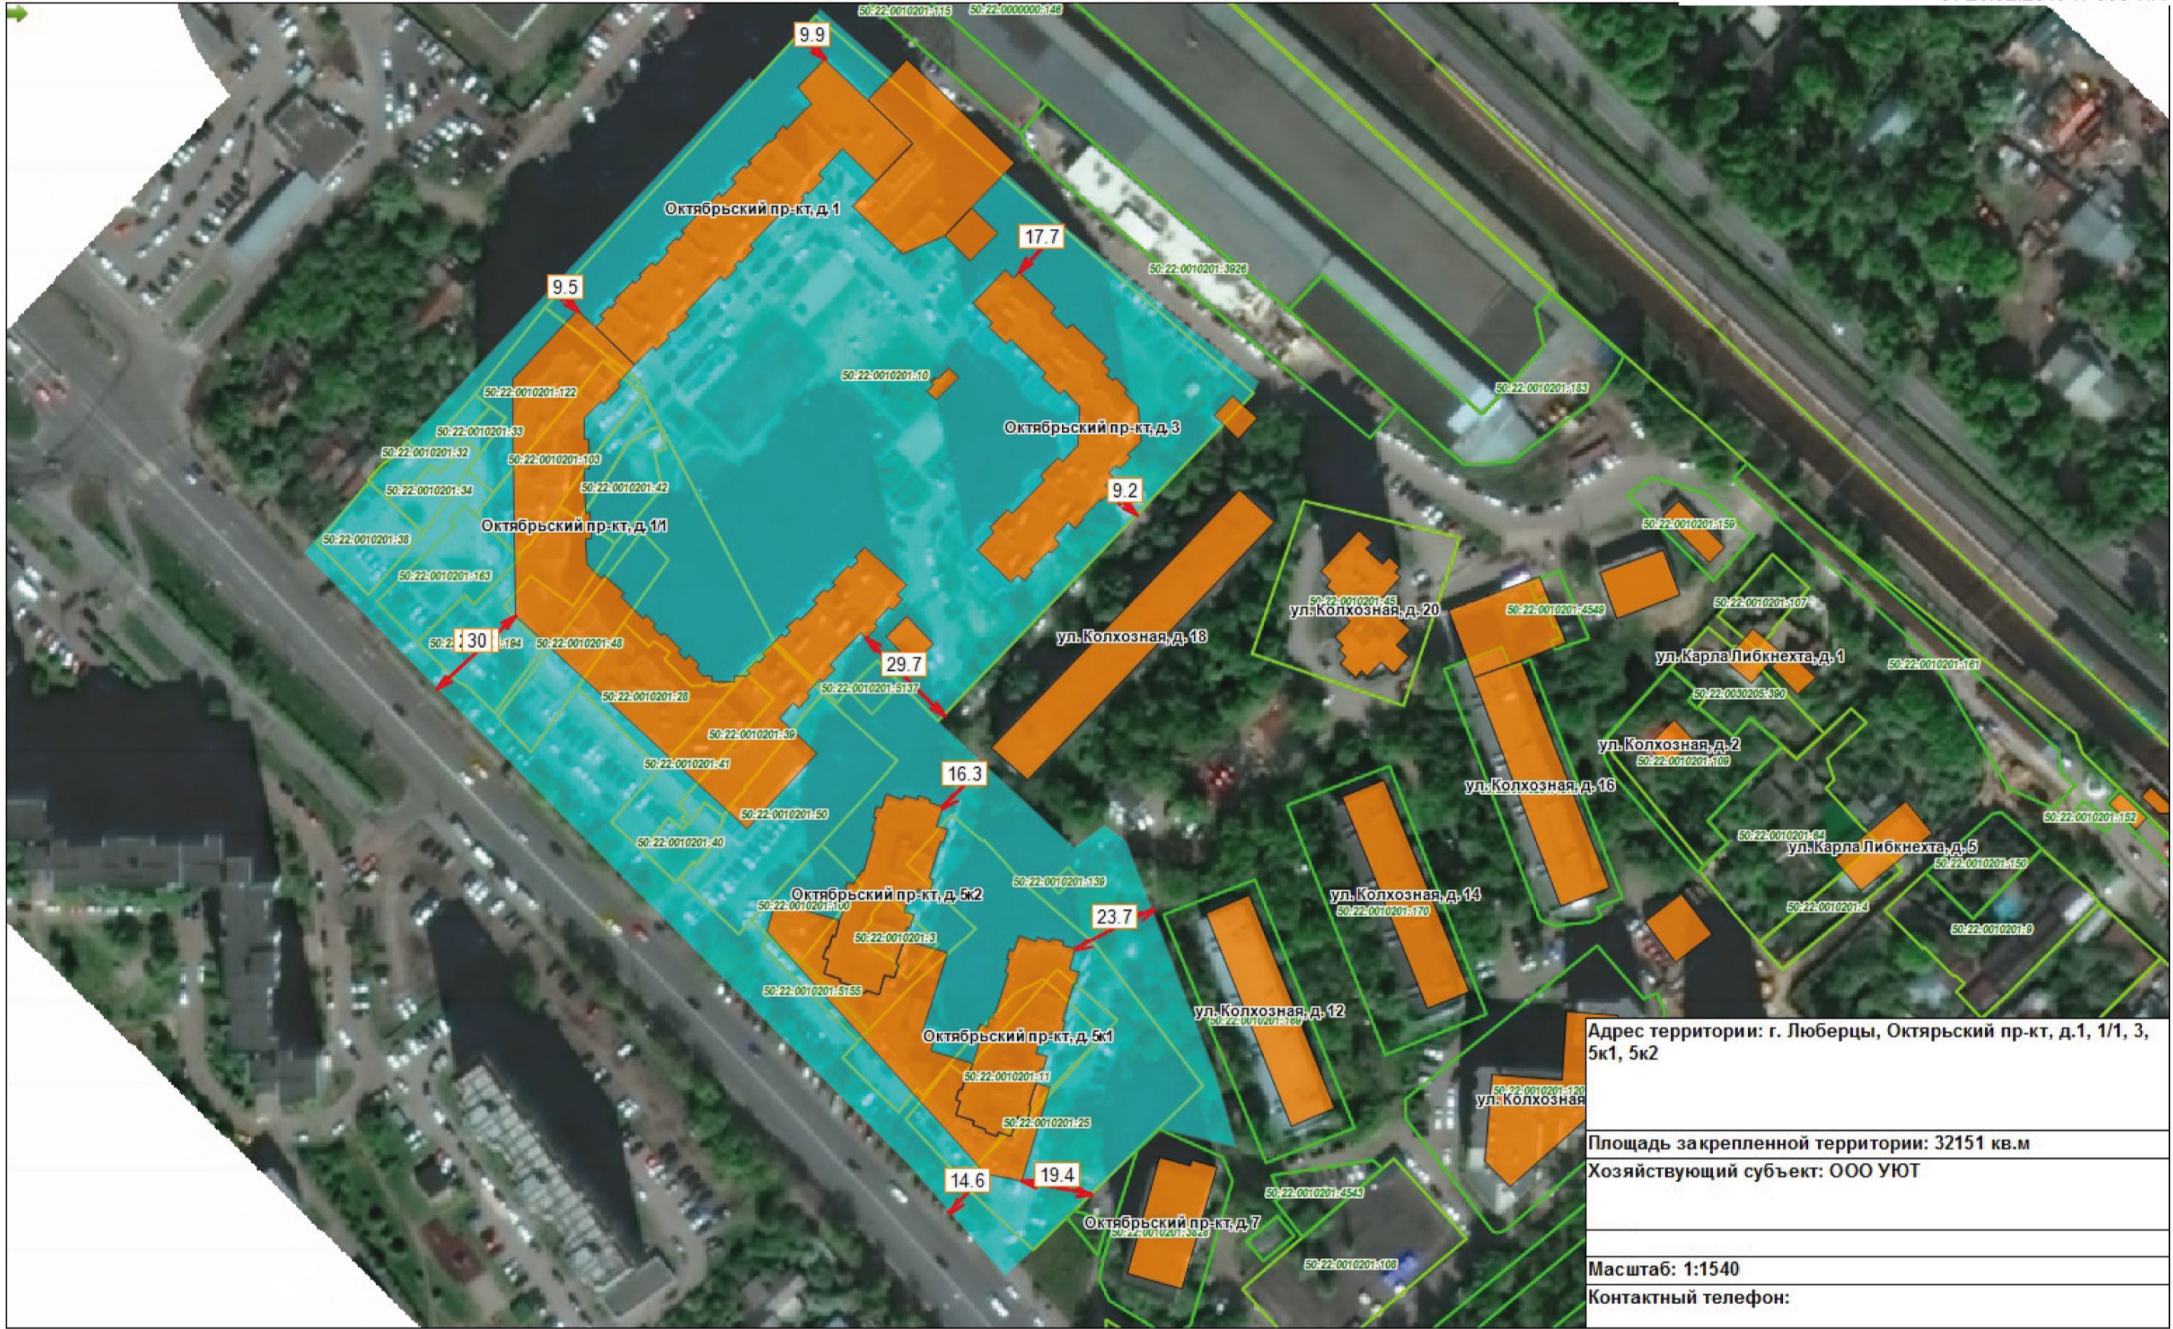

Адрес территории: г. Люберцы, Октябрьский пр-кт, д.7; ул. Колхозная, д.12, 14, 16, 20
Площадь закрепленной территории: 16263 кв.м
Хозяинствующий субъект: АО ЛГЖТ
ИНН:
Масштаб: 1:1110
Контактный телефон:

Адрес территории: г. Люберцы, ул. Юности, д.9, 11, 13к1; ул. Весенняя, д.14, 16
Площадь закрепленной территории: 97263 кв.м Хозяйствующий субъект: ООО ПИК-Комфорт
Кадастровый номер: 50:22:0010105:32473; 50:22:0010105:24399; 50:22:0010105:24397
Масштаб: 1:2710
Контактный телефон:

Адрес территории: ул. Вертолетная, 14к1, 14к2, 16к1, 16к2, 18, 20, 24; ул. Дружбы, 1к1, 1к2, 3, 5к1, 5к2, 7к1, 7к2, 9, 11/26
Площадь закрепленной территории: 103430 кв.м
Хозяйствующий субъект: ООО САМОЛЕТ-СЕРВИС
Масштаб: 1:2950
Контактный телефон:

Адрес территории: г. Люберцы, ул. Весенняя, д. 6, 8, 10, 12
Площадь закрепленной территории: 42415 кв.м
Хозяйствующий субъект: ООО ПИК-Комфорт
Кадастровый номер: 50:22:0010105:32472
Масштаб: 1:2230
Контактный телефон: