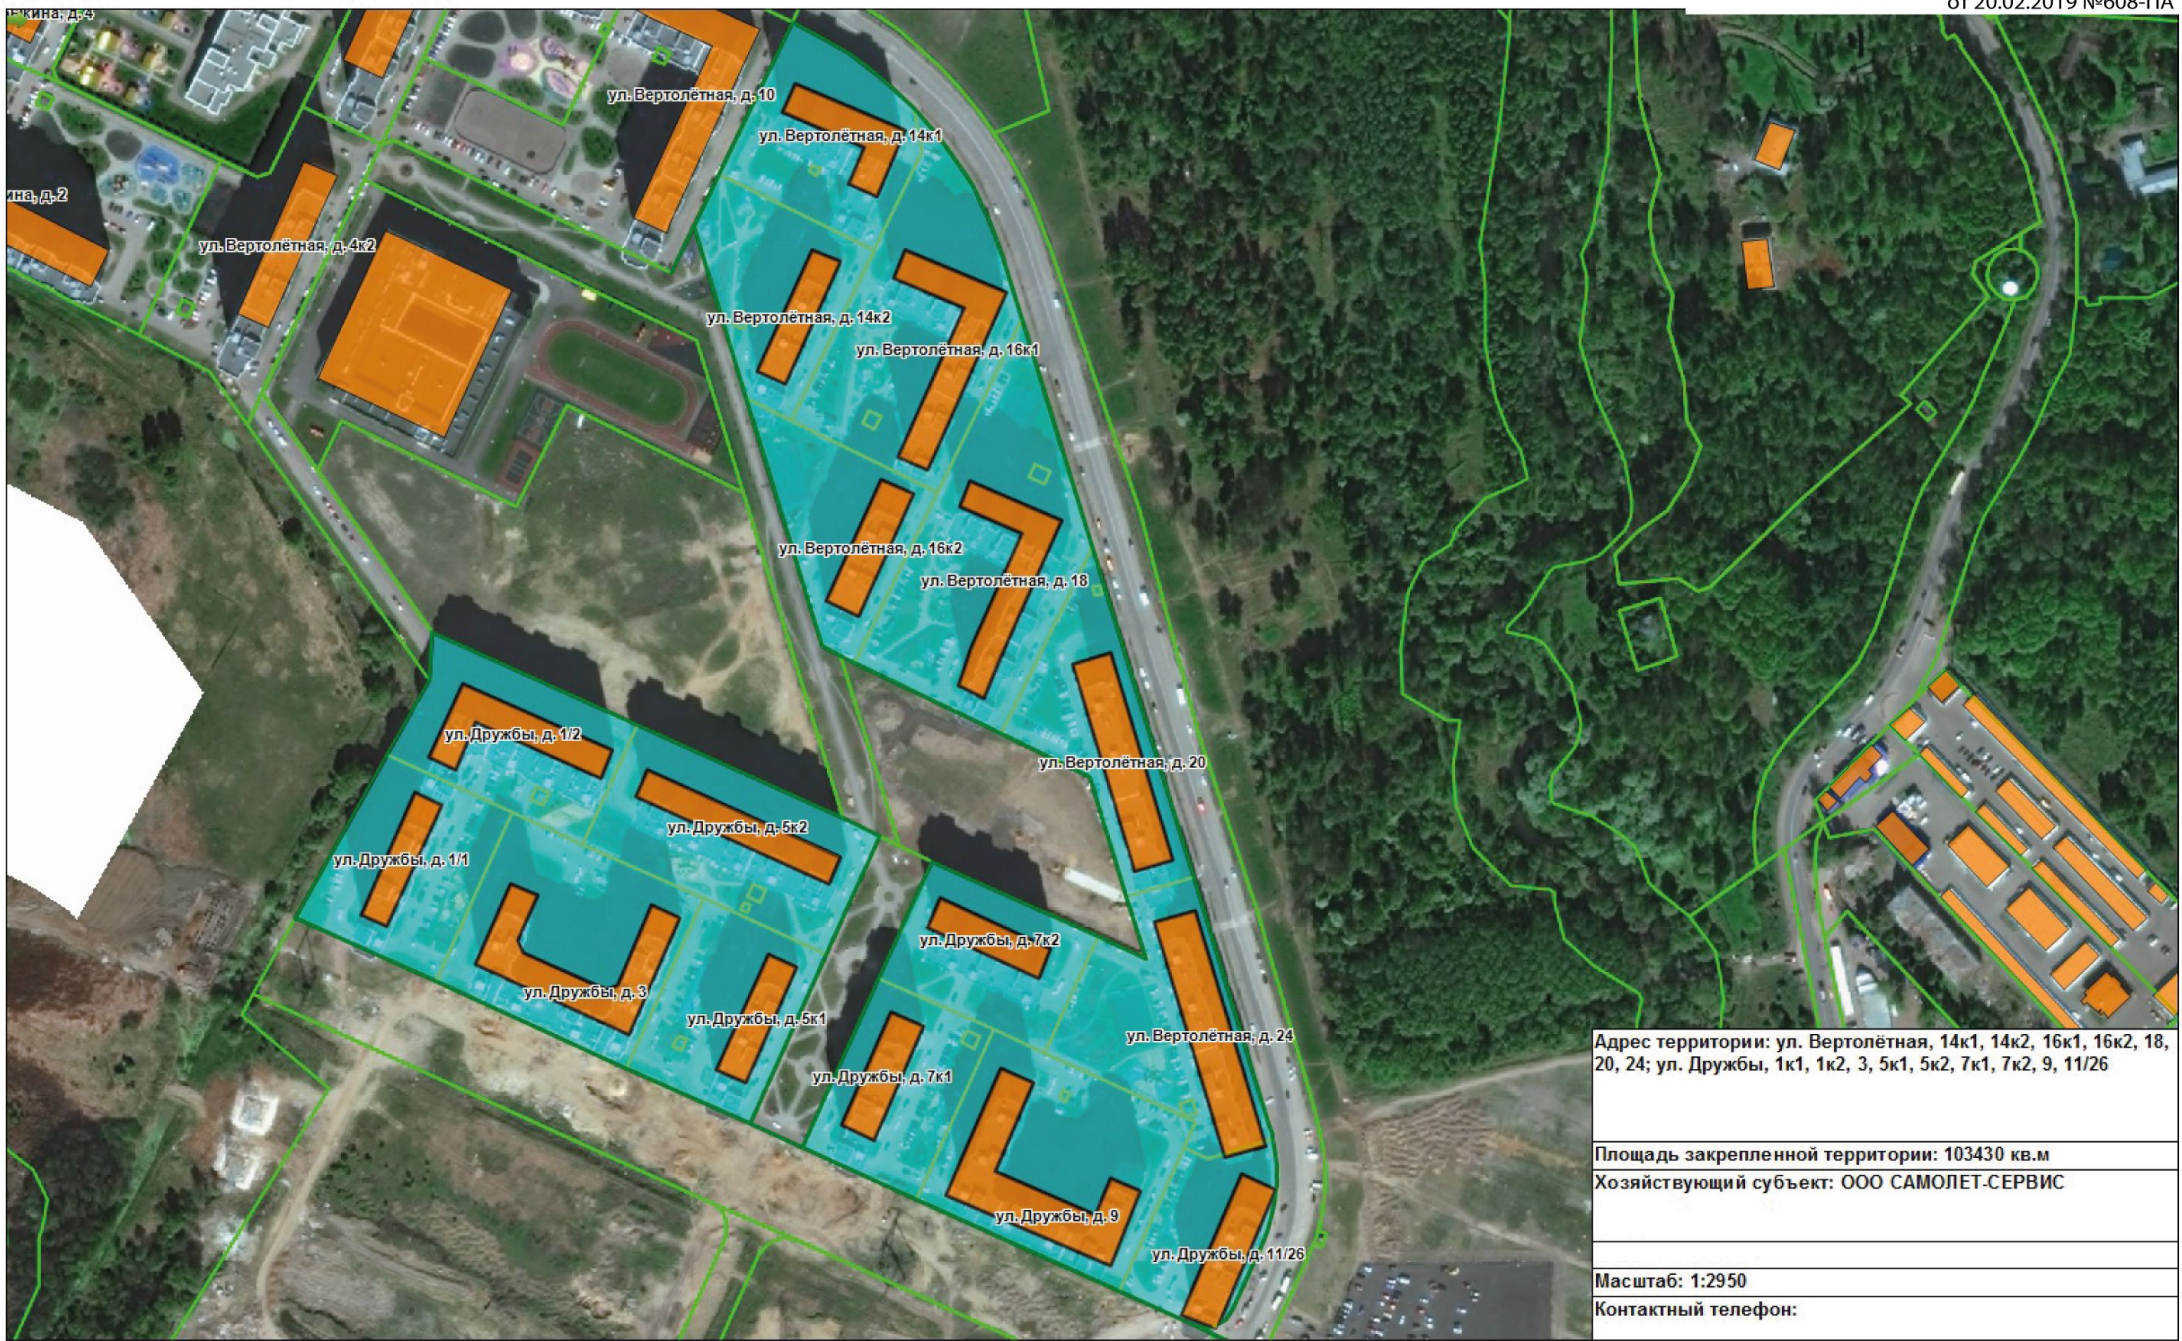

Адрес территории: г. Люберцы, ул. 3-еПочтовое отделение, д.94
Площадь закрепленной территории: 2494 кв.м
Хозяйствующий субъект: АО ЛГЖТ
Кадастровый номер: 50:22:0010211:23355
Масштаб: 1:420
Контактный телефон:

Адрес территории: г. Люберцы, ул. Юности, д.9, 11, 13к1; ул. Весенняя, д.14, 16
Площадь закрепленной территории: 97263 кв.м Хозяйствующий субъект: ООО ПИК-Комфорт
Кадастровый номер: 50:22:0010105:32473; 50:22:0010105:24399; 50:22:0010105:24397
Масштаб: 1:2710
Контактный телефон:

Адрес территории: ул. Вертолетная, 14к1, 14к2, 16к1, 16к2, 18, 20, 24; ул. Дружбы, 1к1, 1к2, 3, 5к1, 5к2, 7к1, 7к2, 9, 11/26
Площадь закрепленной территории: 103430 кв.м
Хозяйствующий субъект: ООО САМОЛЕТ-СЕРВИС
Масштаб: 1:2950
Контактный телефон:

Адрес территории: г. Люберцы, ул. Весенняя, д. 6, 8, 10, 12
Площадь закрепленной территории: 42415 кв.м
Хозяйствующий субъект: ООО ПИК-Комфорт
Кадастровый номер: 50:22:0010105:32472
Масштаб: 1:2230
Контактный телефон: