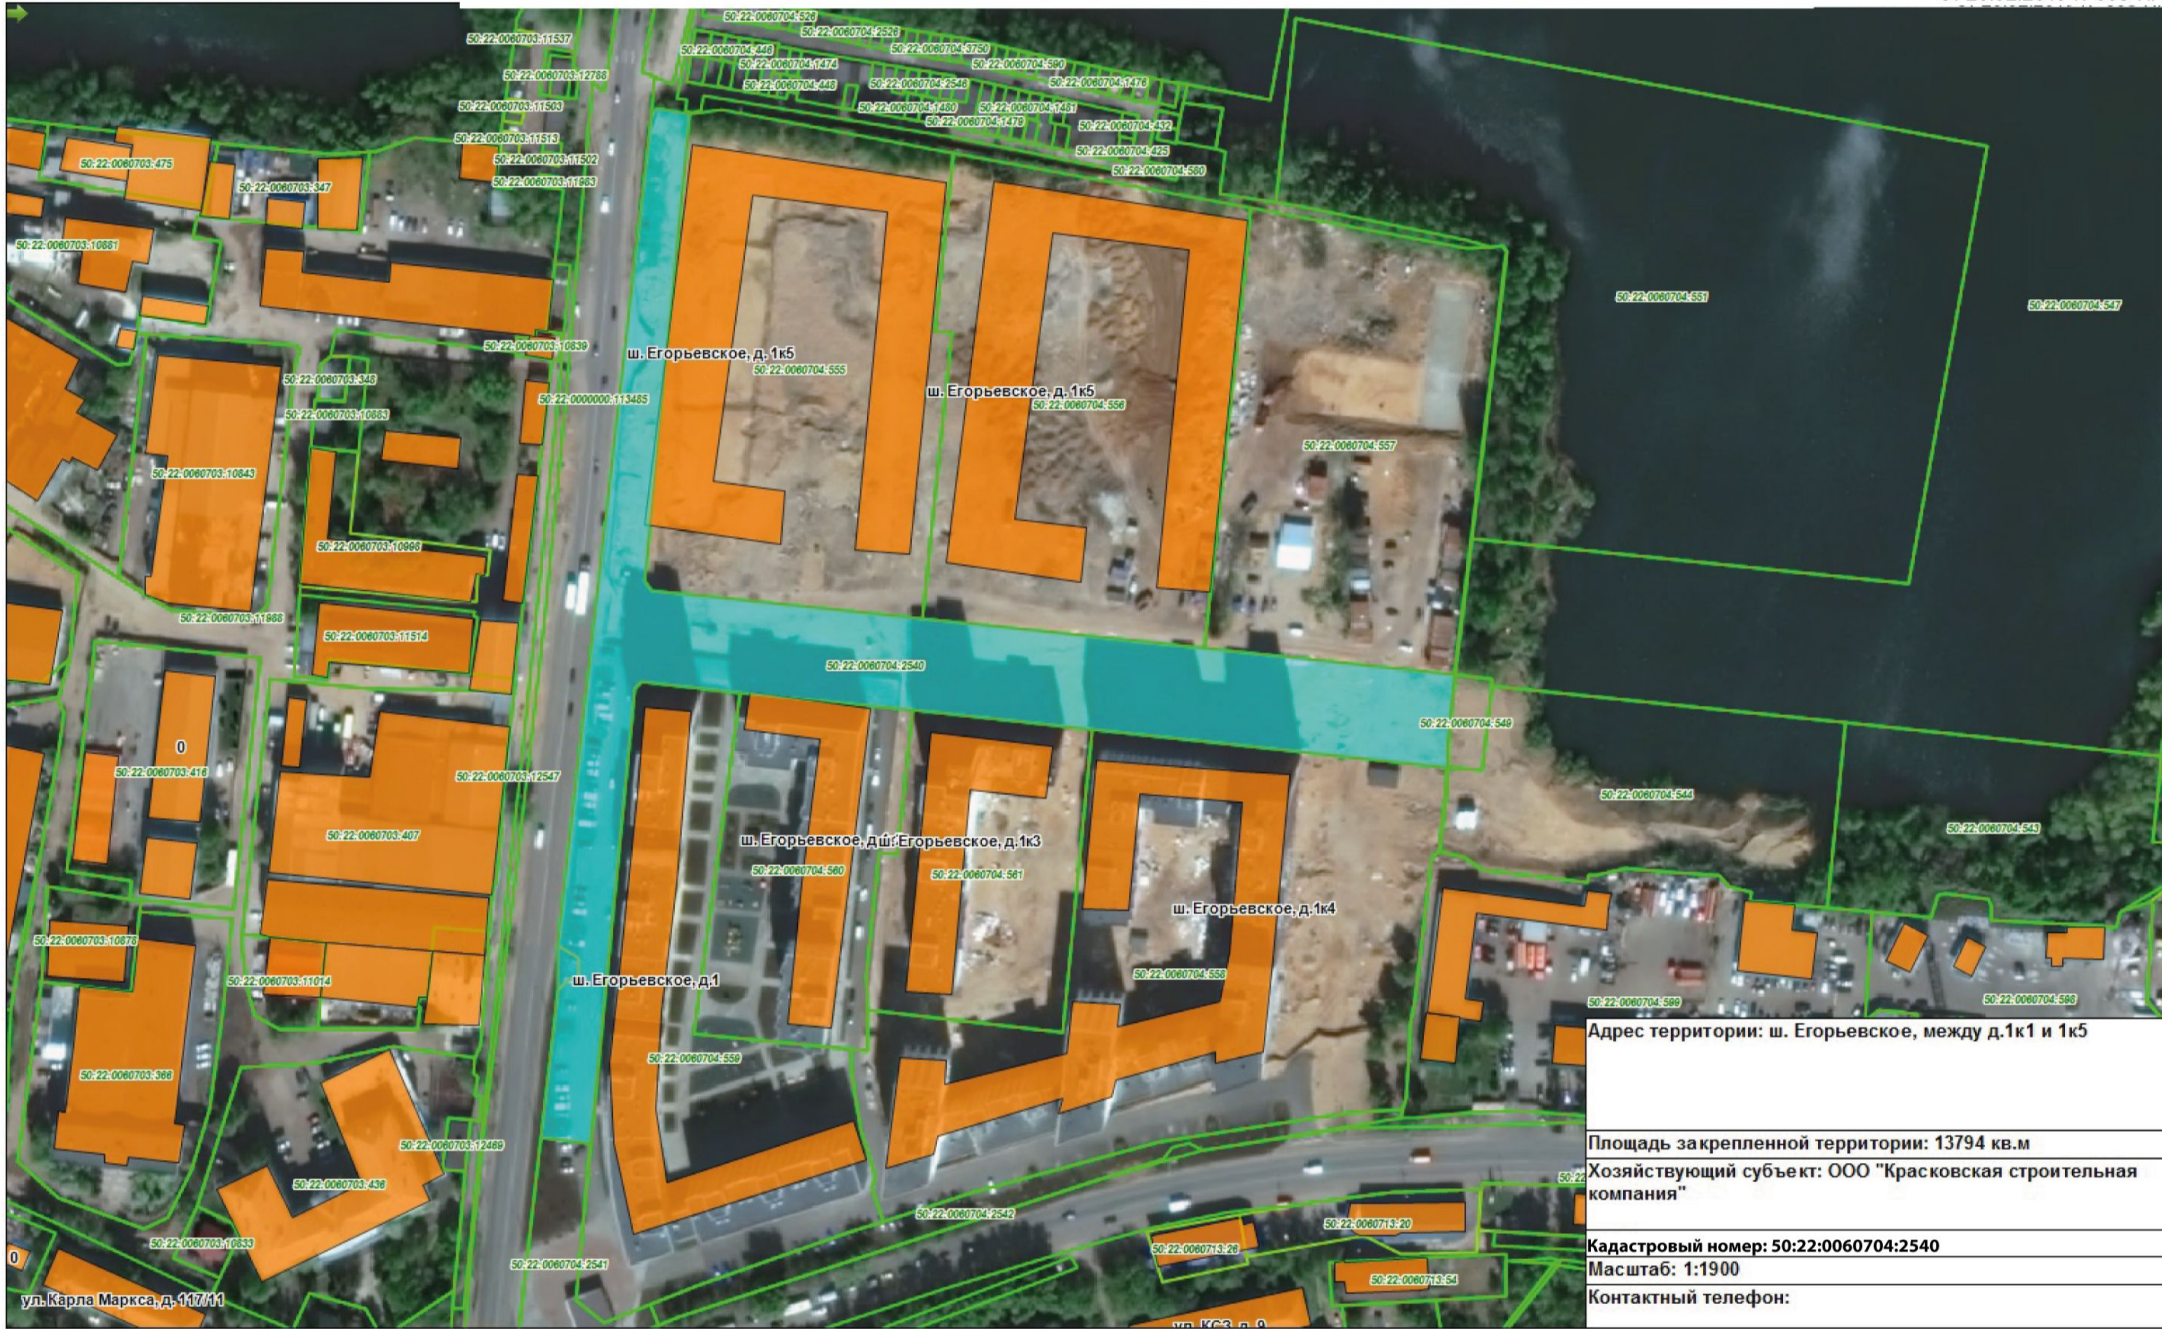

Адрес территории: г. Люберцы, ул. Южная; ул. Весенняя

Площадь закрепленной территории: 127998 кв.м

Хозяйствующий субъект: ООО "РусСтройГарант"

Кадастровый номер: 50:22:0010105:32468; 50:22:0010105:32469;
50:22:0010105:33803; 50:22:0010105:33804; 50:22:0010105:33805;
50:22:0010105:33806; 50:22:0010105:33807; 50:22:0010105:9862.

Адрес территории: ш. Егорьевское, между д.1к1 и 1к5
Площадь закрепленной территории: 13794 кв.м
Хозяйствующий субъект: ООО "Красковская строительная компания"
Кадастровый номер: 50:22:0060704:2540
Масштаб: 1:1900
Контактный телефон: