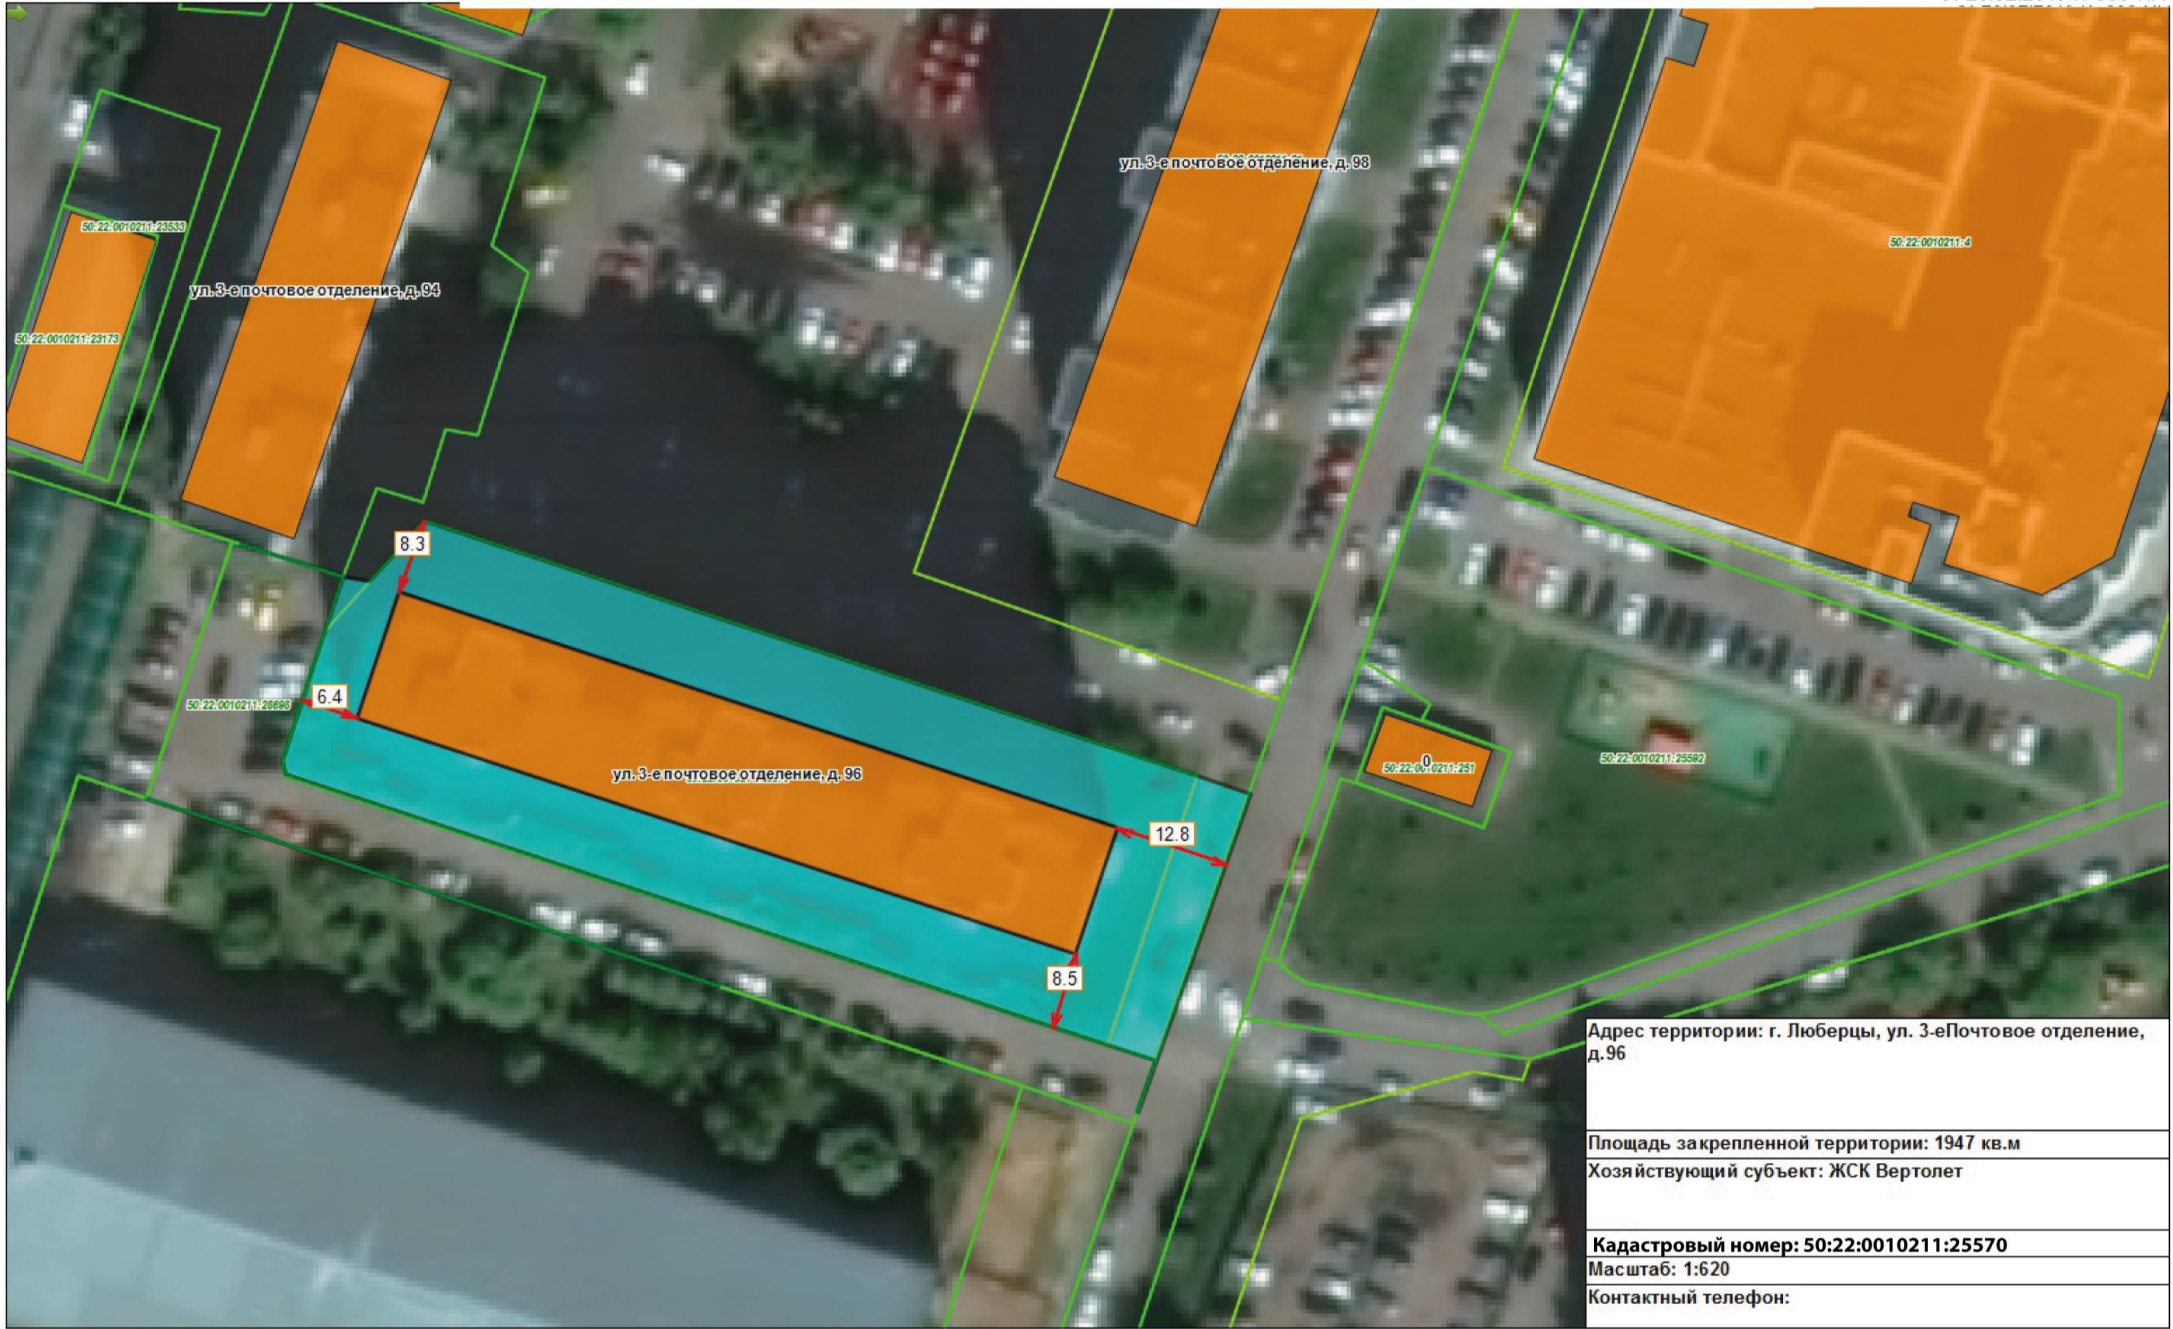

Адрес территории: г. Люберцы, ул. 3-еПочтовое отделение, д.96
Площадь закрепленной территории: 1947 кв.м Хозяйствующий субъект: ЖСК Вертолет
Кадастровый номер: 50:22:0010211:25570 Масштаб: 1:620
Контактный телефон: