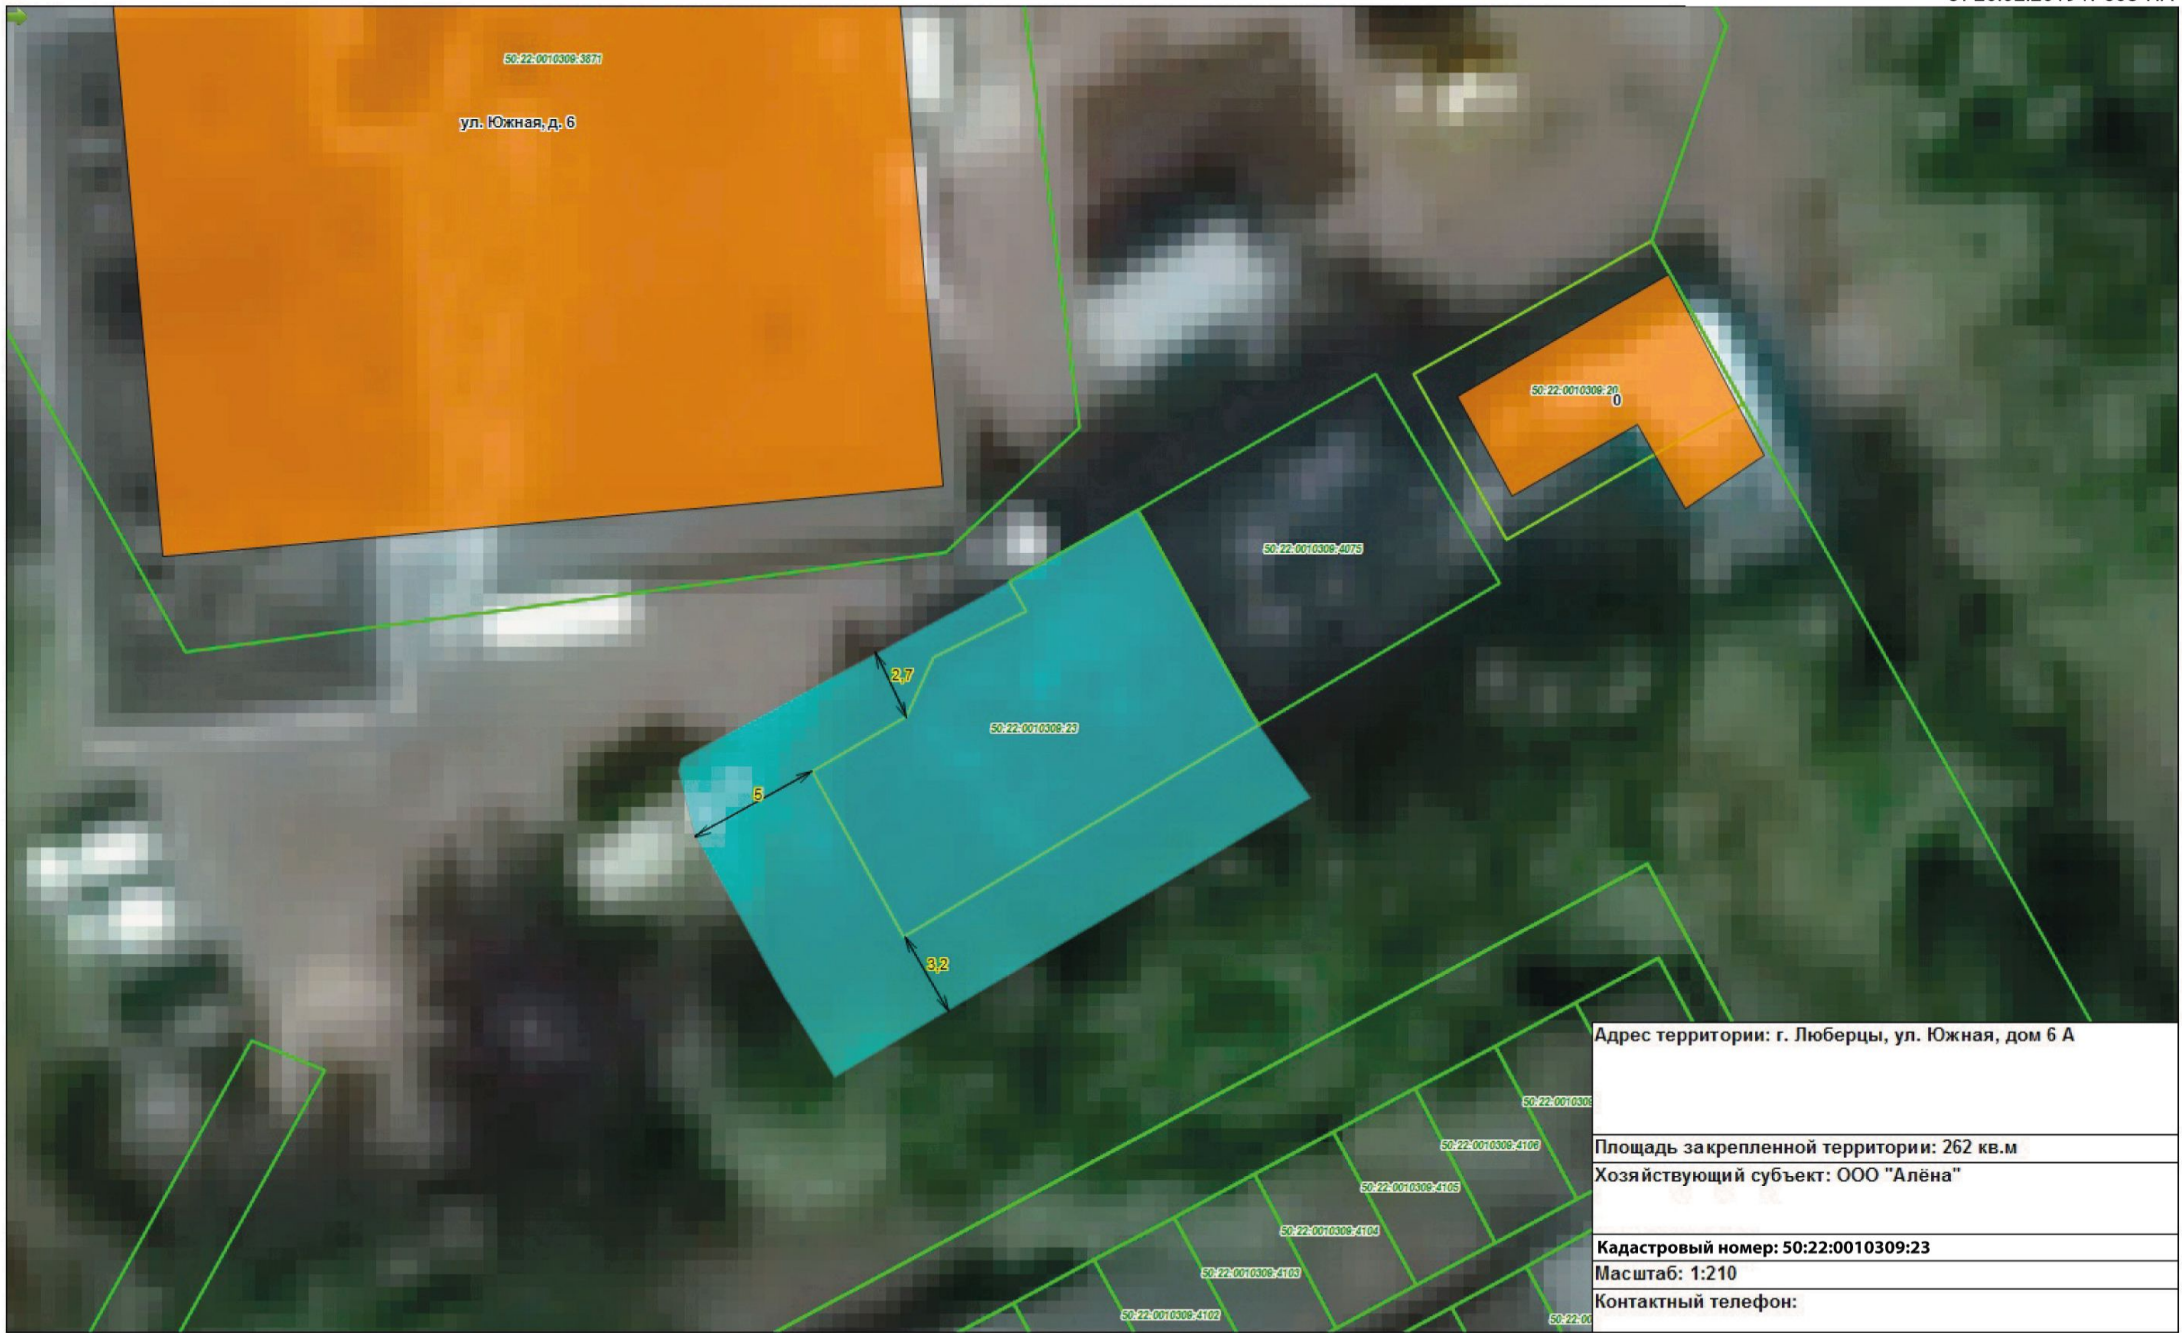

Адрес территории: г. Люберцы, ул. Южная, дом 8
Площадь закрепленной территории: 173 кв.м
Хозяйствующий субъект: ООО "Диалог центр"
Кадастровый номер: 50:22:0010309:3872
Масштаб: 1:320
Контактный телефон:

Адрес территории: ул. Южная, около д. 6
Площадь закрепленной территории: 102 кв.м
Хозяйствующий субъект: ООО "ПТФ Хорс"
Кадастровый номер:
Масштаб: 1:250
Контактный телефон:

Адрес территории: г. Люберцы, ул. Южная, д.8
Площадь закрепленной территории: 69 кв.м
Хозяйствующий субъект: ООО "Реалист"
Масштаб: 1:240
Контактный телефон:

Адрес территории: г Люберцы, ул Южная, д 6 б
Площадь закрепленной территории: 138 кв.м
Хозяйствующий субъект: Арханова И.С.
Кадастровый номер: 50:22:0010309:4075
Масштаб: 1:220
Контактный телефон:

Адрес территории: дп. Красково, ул. Карла Маркса, около д. 117/15
Площадь закрепленной территории: 498 кв.м
Хозяйствующий субъект: Никифорова Н.П.
Кадастровый номер: 50:22:0060703:53
Масштаб: 1:390
Контактный телефон:

Адрес территории: пос. Красково, ул. Карла Маркса, у д. 117/19
Площадь закрепленной территории: 209 кв.м
Хозяйствующий субъект: ООО "Энергоцентр"
Кадастровый номер: 50:22:0060703:12117
Масштаб: 1:320
Контактный телефон: