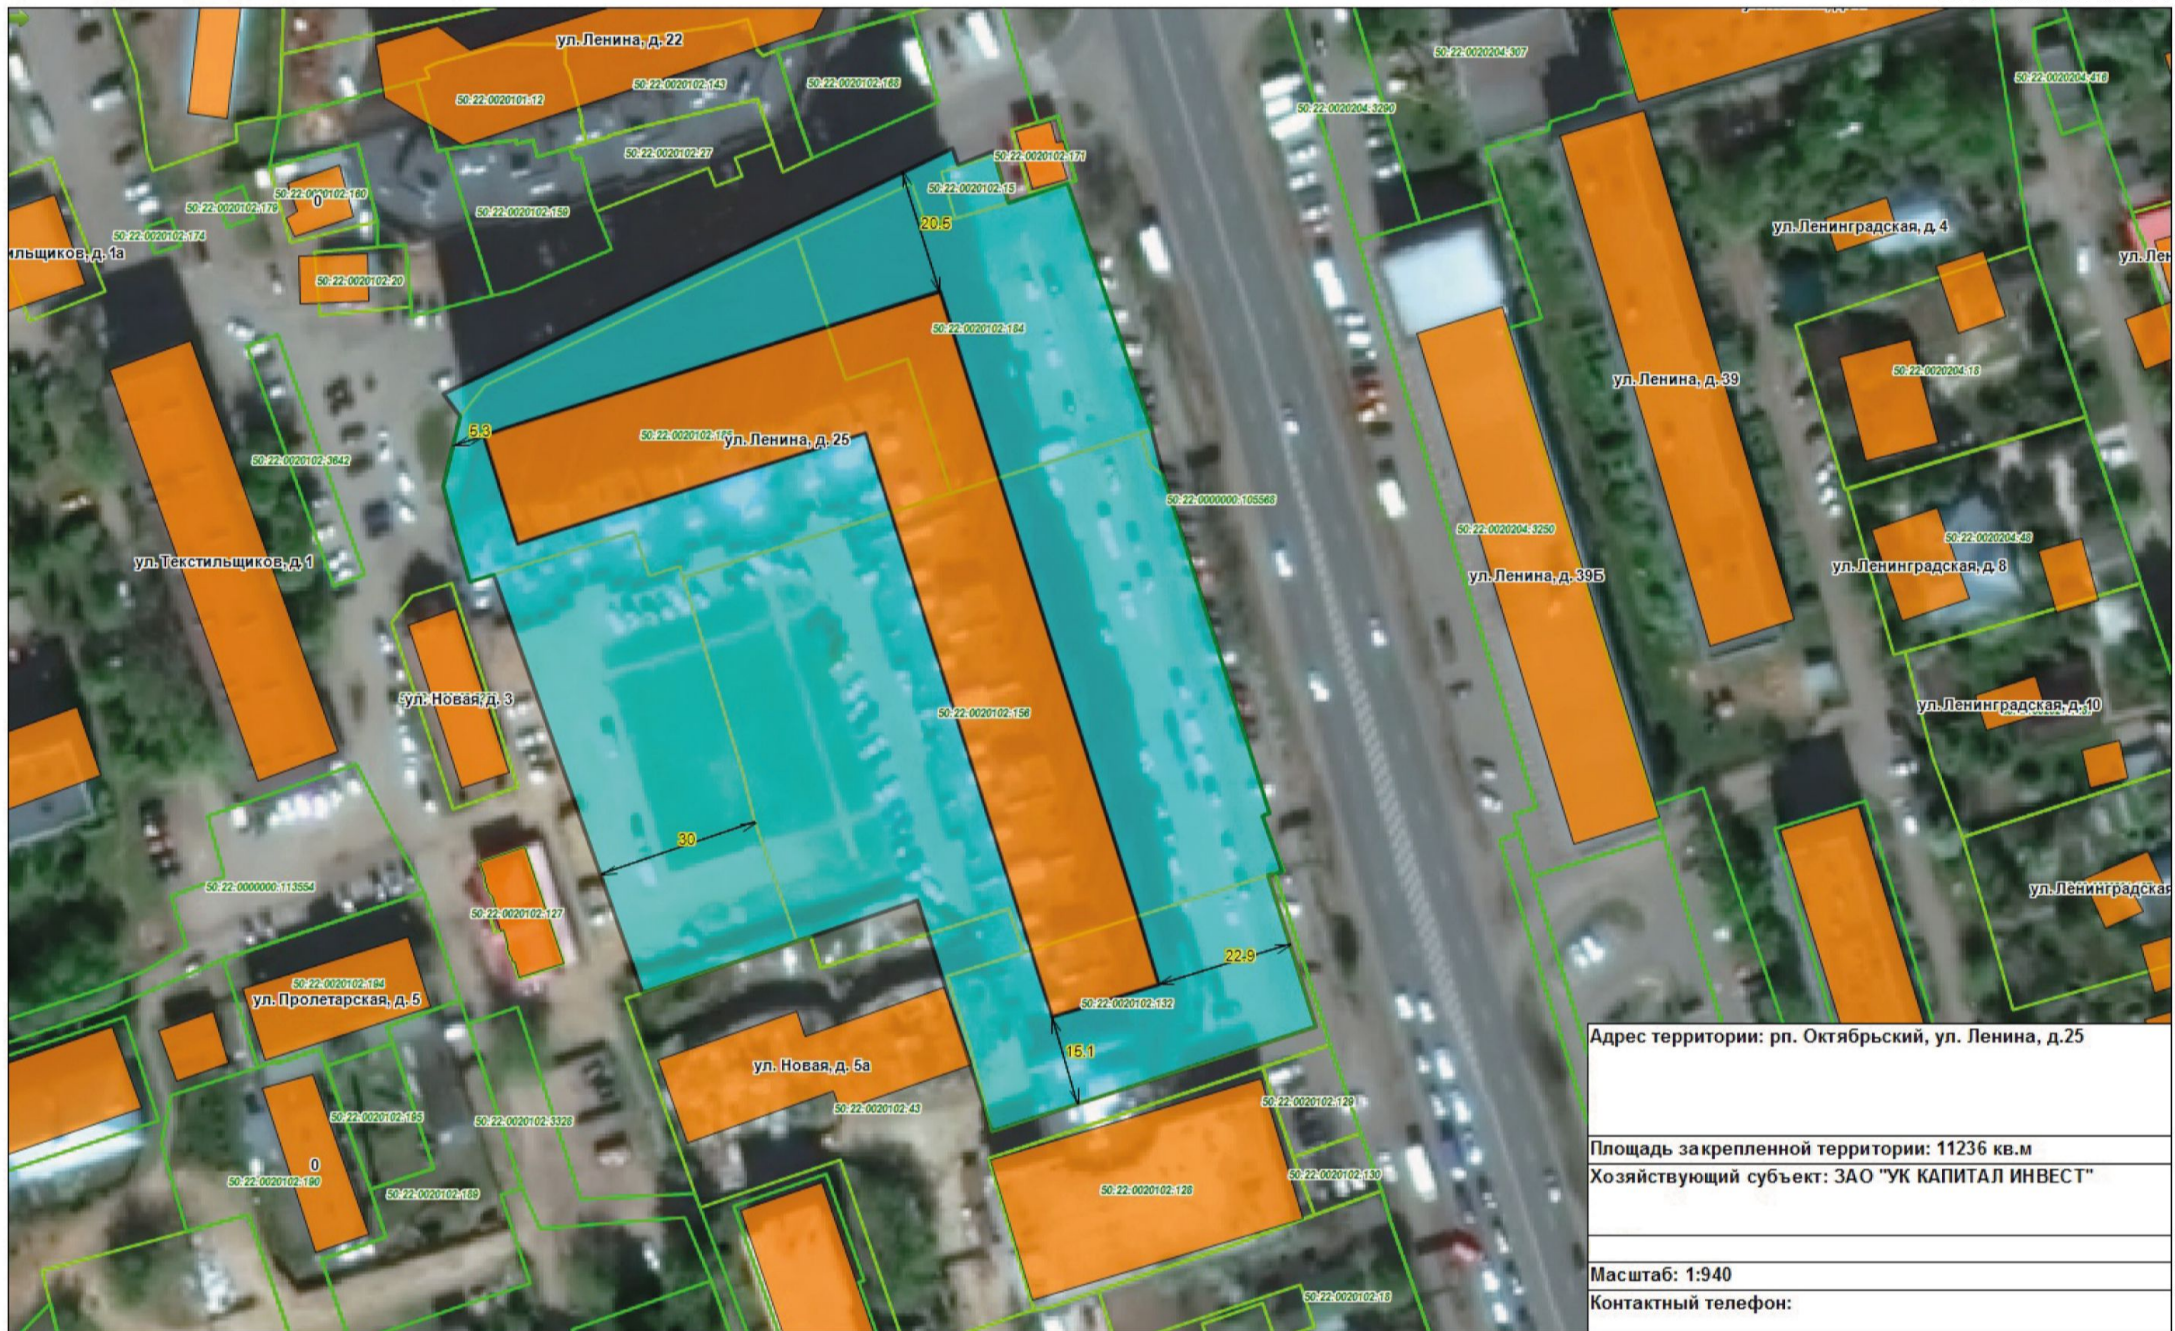

Адрес территории: ул. Карла Маркса 117/15
Площадь закрепленной территории: 1431 кв.м
Хозяйствующий субъект: ООО "УК ТЕПЛОЛЮБ"
Масштаб: 1:510
Контактный телефон:

Адрес территории: г. Люберцы, ул. Южная, д.10а
Площадь закрепленной территории: 407 кв.м
Хозяйствующий субъект: Сиреканян С.Р.
Кадастровый номер: 50:22:0010309:3
Масштаб: 1:290
Контактный телефон:

Адрес территории: г. Люберцы, ул. Южная, дом 8
Площадь закрепленной территории: 173 кв.м
Хозяйствующий субъект: ООО "Диалог центр"
Кадастровый номер: 50:22:0010309:3872
Масштаб: 1:320
Контактный телефон:

Адрес территории: ул. Южная, около д. 6
Площадь закрепленной территории: 102 кв.м
Хозяйствующий субъект: ООО "ПТФ Хорс"
Кадастровый номер:
Масштаб: 1:250
Контактный телефон:

Адрес территории: г. Люберцы, ул. Южная, д.8
Площадь закрепленной территории: 69 кв.м
Хозяйствующий субъект: ООО "Реалист"
Масштаб: 1:240
Контактный телефон:

Адрес территории: г Люберцы, ул Южная, д 6 б
Площадь закрепленной территории: 138 кв.м
Хозяйствующий субъект: Арханова И.С.
Кадастровый номер: 50:22:0010309:4075
Масштаб: 1:220
Контактный телефон:

Адрес территории: дп. Красково, ул. Карла Маркса, около д. 117/15
Площадь закрепленной территории: 498 кв.м
Хозяйствующий субъект: Никифорова Н.П.
Кадастровый номер: 50:22:0060703:53
Масштаб: 1:390
Контактный телефон: