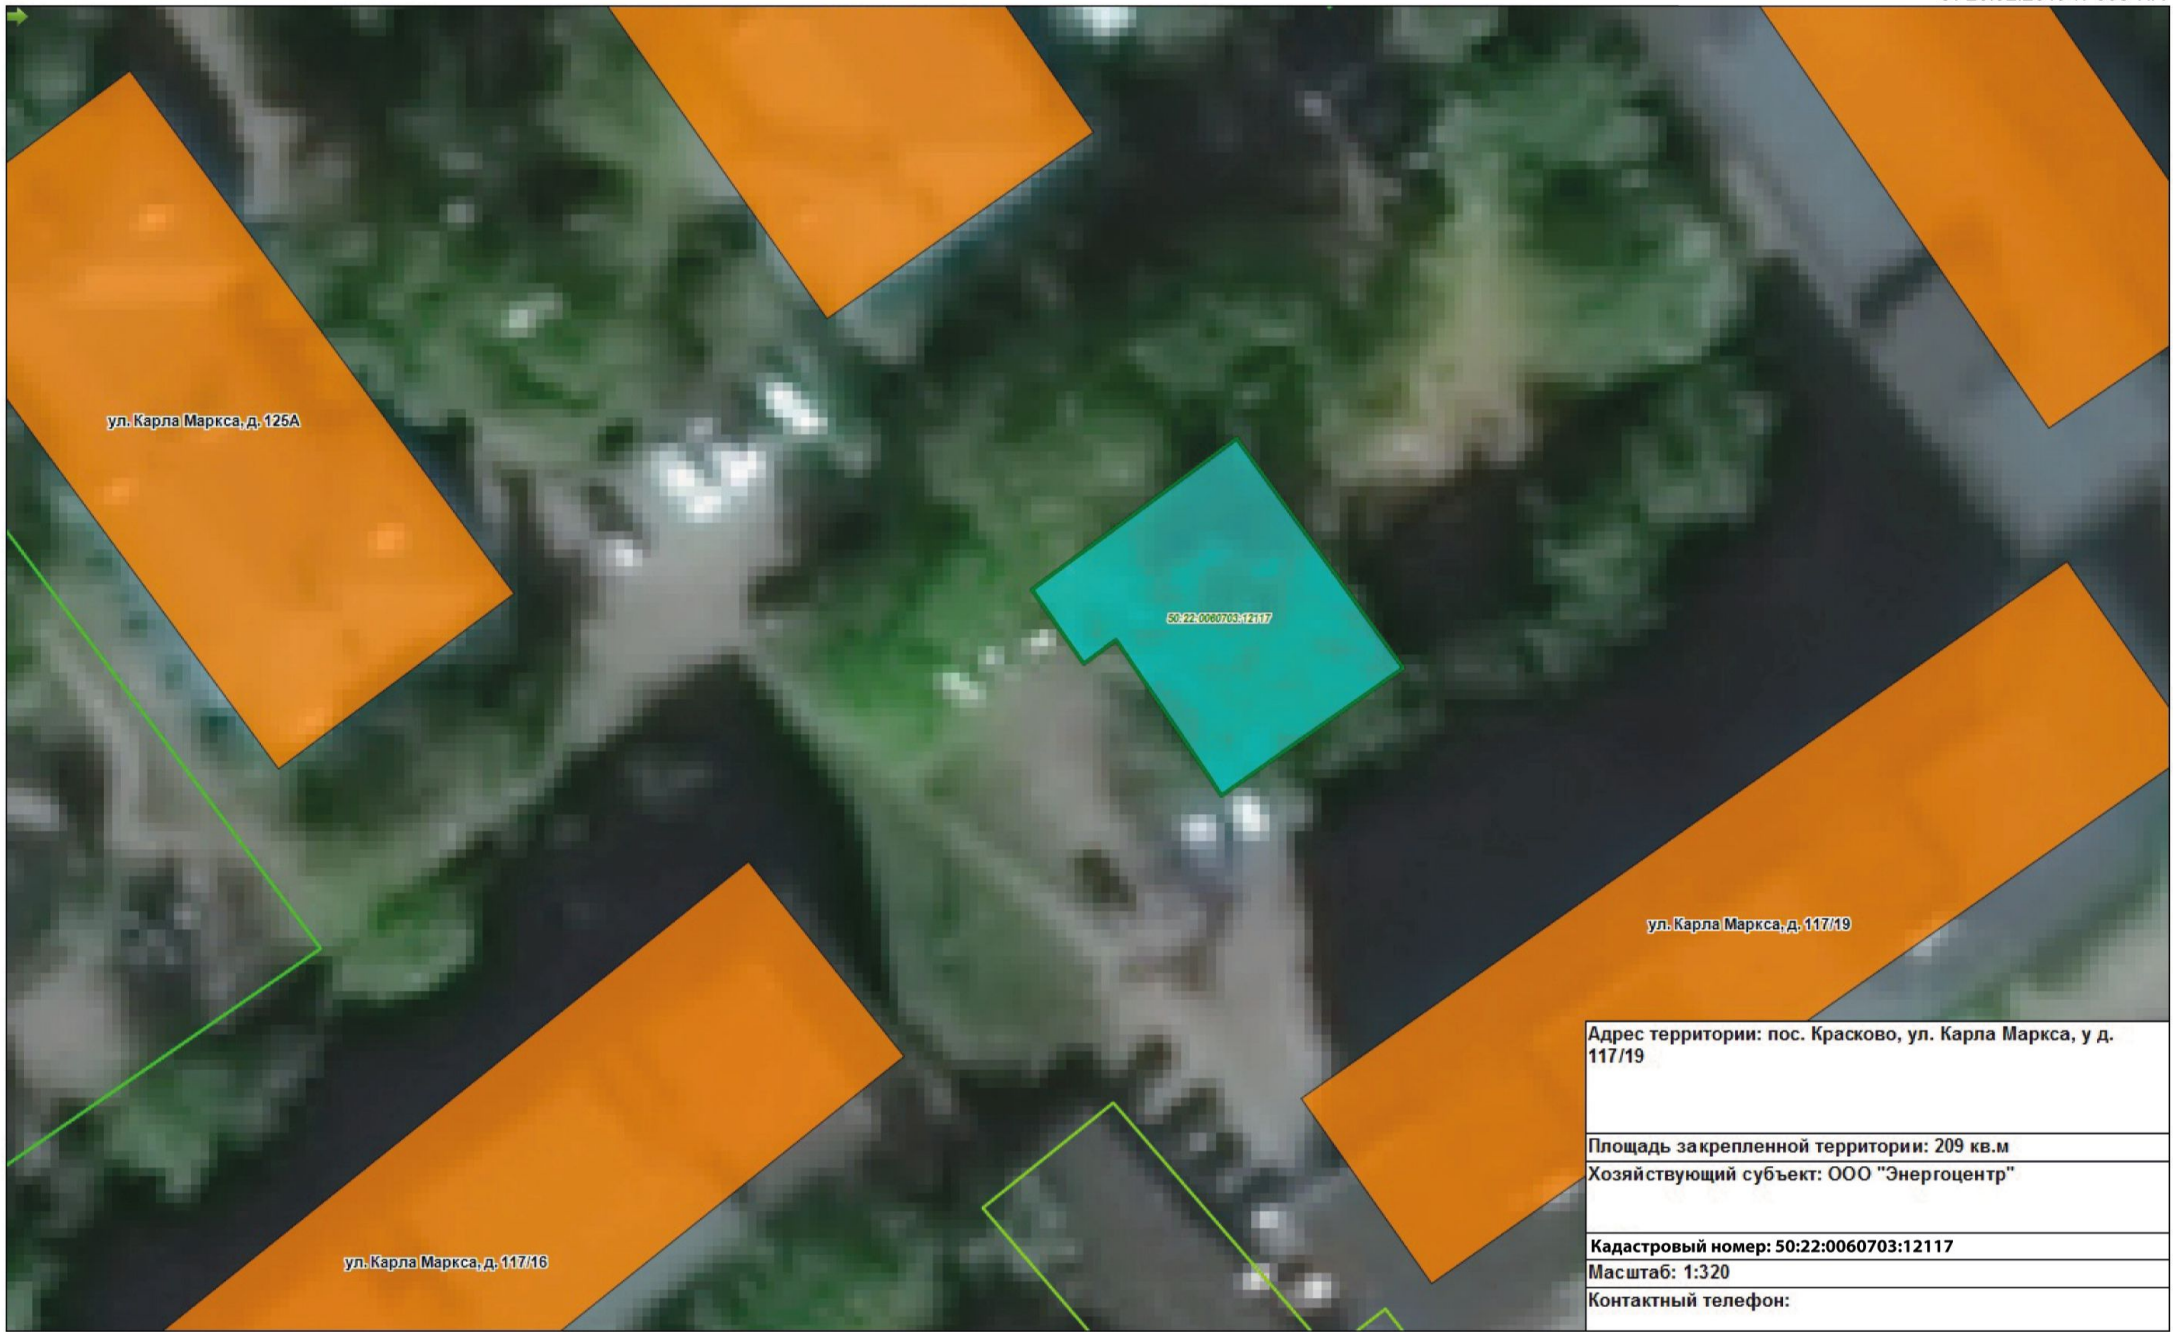

Адрес территории: г. Люберцы, ул. Южная, дом 8
Площадь закрепленной территории: 173 кв.м
Хозяйствующий субъект: ООО "Диалог центр"
Кадастровый номер: 50:22:0010309:3872
Масштаб: 1:320
Контактный телефон:

Адрес территории: ул. Южная, около д. 6
Площадь закрепленной территории: 102 кв.м
Хозяйствующий субъект: ООО "ПТФ Хорс"
Кадастровый номер:
Масштаб: 1:250
Контактный телефон:

Адрес территории: г. Люберцы, ул. Южная, д.8
Площадь закрепленной территории: 69 кв.м
Хозяйствующий субъект: ООО "Реалист"
Масштаб: 1:240
Контактный телефон:

Адрес территории: г Люберцы, ул Южная, д 6 б
Площадь закрепленной территории: 138 кв.м
Хозяйствующий субъект: Арханова И.С.
Кадастровый номер: 50:22:0010309:4075
Масштаб: 1:220
Контактный телефон:

Адрес территории: дп. Красково, ул. Карла Маркса, около д. 117/15
Площадь закрепленной территории: 498 кв.м
Хозяйствующий субъект: Никифорова Н.П.
Кадастровый номер: 50:22:0060703:53
Масштаб: 1:390
Контактный телефон:

Адрес территории: пос. Красково, ул. Карла Маркса, у д. 117/19
Площадь закрепленной территории: 209 кв.м
Хозяйствующий субъект: ООО "Энергоцентр"
Кадастровый номер: 50:22:0060703:12117
Масштаб: 1:320
Контактный телефон: