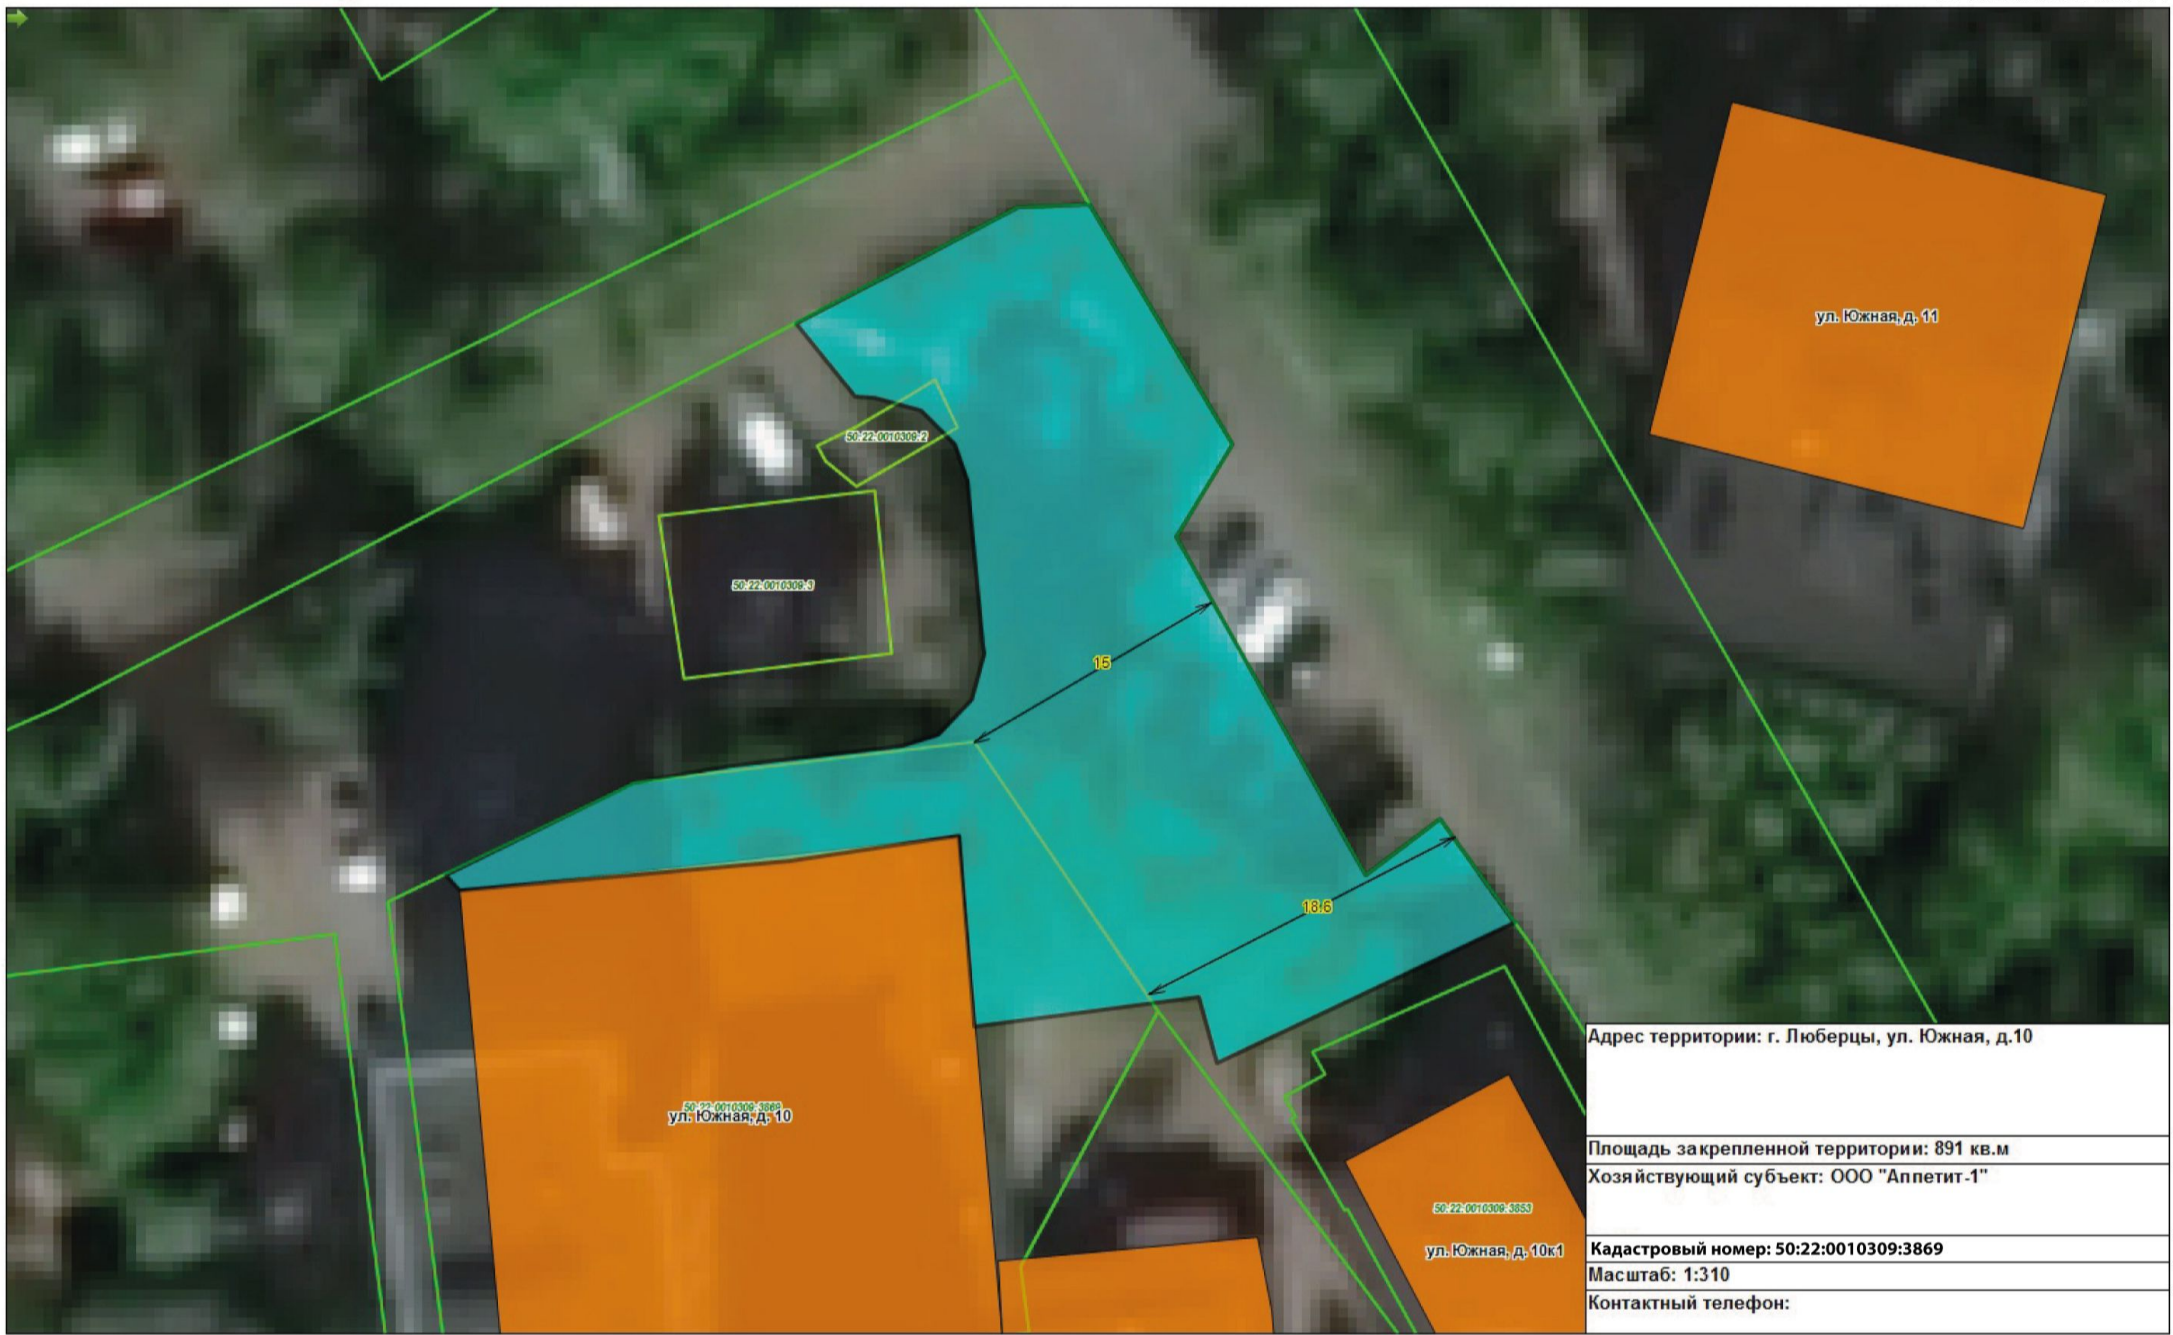

Адрес территории: ул. Карла Маркса 117/15
Площадь закрепленной территории: 1431 кв.м
Хозяйствующий субъект: ООО "УК ТЕПЛОЛЮБ"
Масштаб: 1:510
Контактный телефон:

Адрес территории: г. Люберцы, ул. Южная, д.10а
Площадь закрепленной территории: 407 кв.м
Хозяйствующий субъект: Сиреканян С.Р.
Кадастровый номер: 50:22:0010309:3
Масштаб: 1:290
Контактный телефон:

Адрес территории: г. Люберцы, ул. Южная, дом 8
Площадь закрепленной территории: 173 кв.м
Хозяйствующий субъект: ООО "Диалог центр"
Кадастровый номер: 50:22:0010309:3872
Масштаб: 1:320
Контактный телефон:

Адрес территории: ул. Южная, около д. 6
Площадь закрепленной территории: 102 кв.м
Хозяйствующий субъект: ООО "ПТФ Хорс"
Кадастровый номер:
Масштаб: 1:250
Контактный телефон:

Адрес территории: г. Люберцы, ул. Южная, д.8
Площадь закрепленной территории: 69 кв.м
Хозяйствующий субъект: ООО "Реалист"
Масштаб: 1:240
Контактный телефон:

Адрес территории: г Люберцы, ул Южная, д 6 б
Площадь закрепленной территории: 138 кв.м
Хозяйствующий субъект: Арханова И.С.
Кадастровый номер: 50:22:0010309:4075
Масштаб: 1:220
Контактный телефон:

Адрес территории: дп. Красково, ул. Карла Маркса, около д. 117/15
Площадь закрепленной территории: 498 кв.м
Хозяйствующий субъект: Никифорова Н.П.
Кадастровый номер: 50:22:0060703:53
Масштаб: 1:390
Контактный телефон: