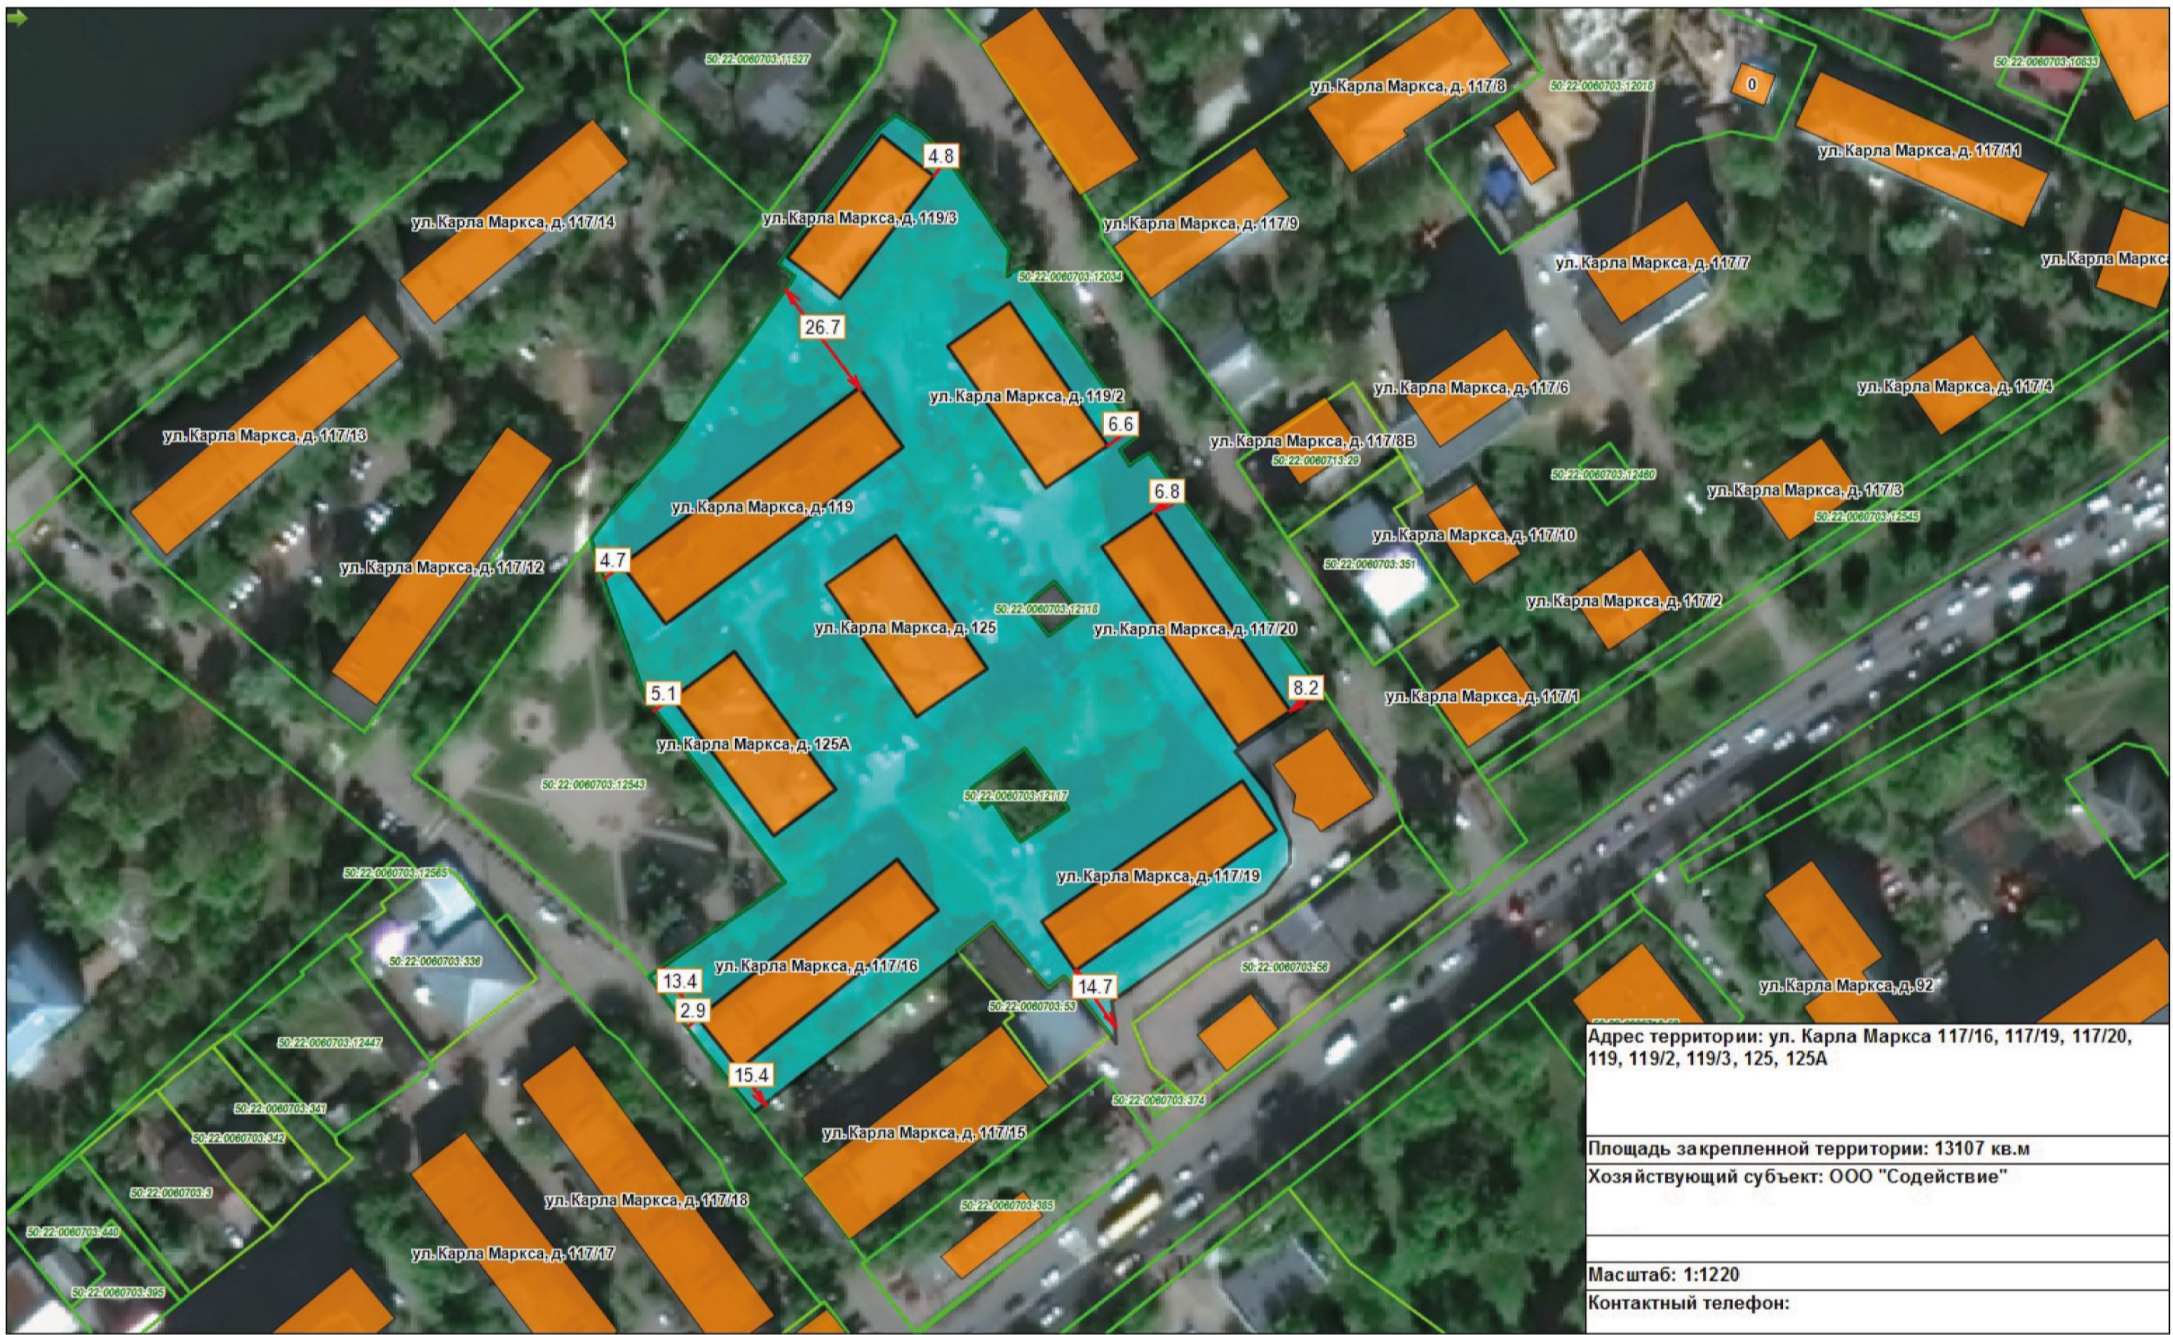

Адрес территории: ул. Карла Маркса 117/15
Площадь закрепленной территории: 1431 кв.м
Хозяйствующий субъект: ООО "УК ТЕПЛОЛЮБ"
Масштаб: 1:510
Контактный телефон:

Адрес территории: г. Люберцы, ул. Южная, д.10а
Площадь закрепленной территории: 407 кв.м
Хозяйствующий субъект: Сиреканян С.Р.
Кадастровый номер: 50:22:0010309:3
Масштаб: 1:290
Контактный телефон:

Адрес территории: г. Люберцы, ул. Южная, дом 8
Площадь закрепленной территории: 173 кв.м
Хозяйствующий субъект: ООО "Диалог центр"
Кадастровый номер: 50:22:0010309:3872
Масштаб: 1:320
Контактный телефон:

Адрес территории: ул. Южная, около д. 6
Площадь закрепленной территории: 102 кв.м
Хозяйствующий субъект: ООО "ПТФ Хорс"
Кадастровый номер:
Масштаб: 1:250
Контактный телефон:

Адрес территории: г. Люберцы, ул. Южная, д.8
Площадь закрепленной территории: 69 кв.м
Хозяйствующий субъект: ООО "Реалист"
Масштаб: 1:240
Контактный телефон:

Адрес территории: г Люберцы, ул Южная, д 6 б
Площадь закрепленной территории: 138 кв.м
Хозяйствующий субъект: Арханова И.С.
Кадастровый номер: 50:22:0010309:4075
Масштаб: 1:220
Контактный телефон:

Адрес территории: дп. Красково, ул. Карла Маркса, около д. 117/15
Площадь закрепленной территории: 498 кв.м
Хозяйствующий субъект: Никифорова Н.П.
Кадастровый номер: 50:22:0060703:53
Масштаб: 1:390
Контактный телефон: