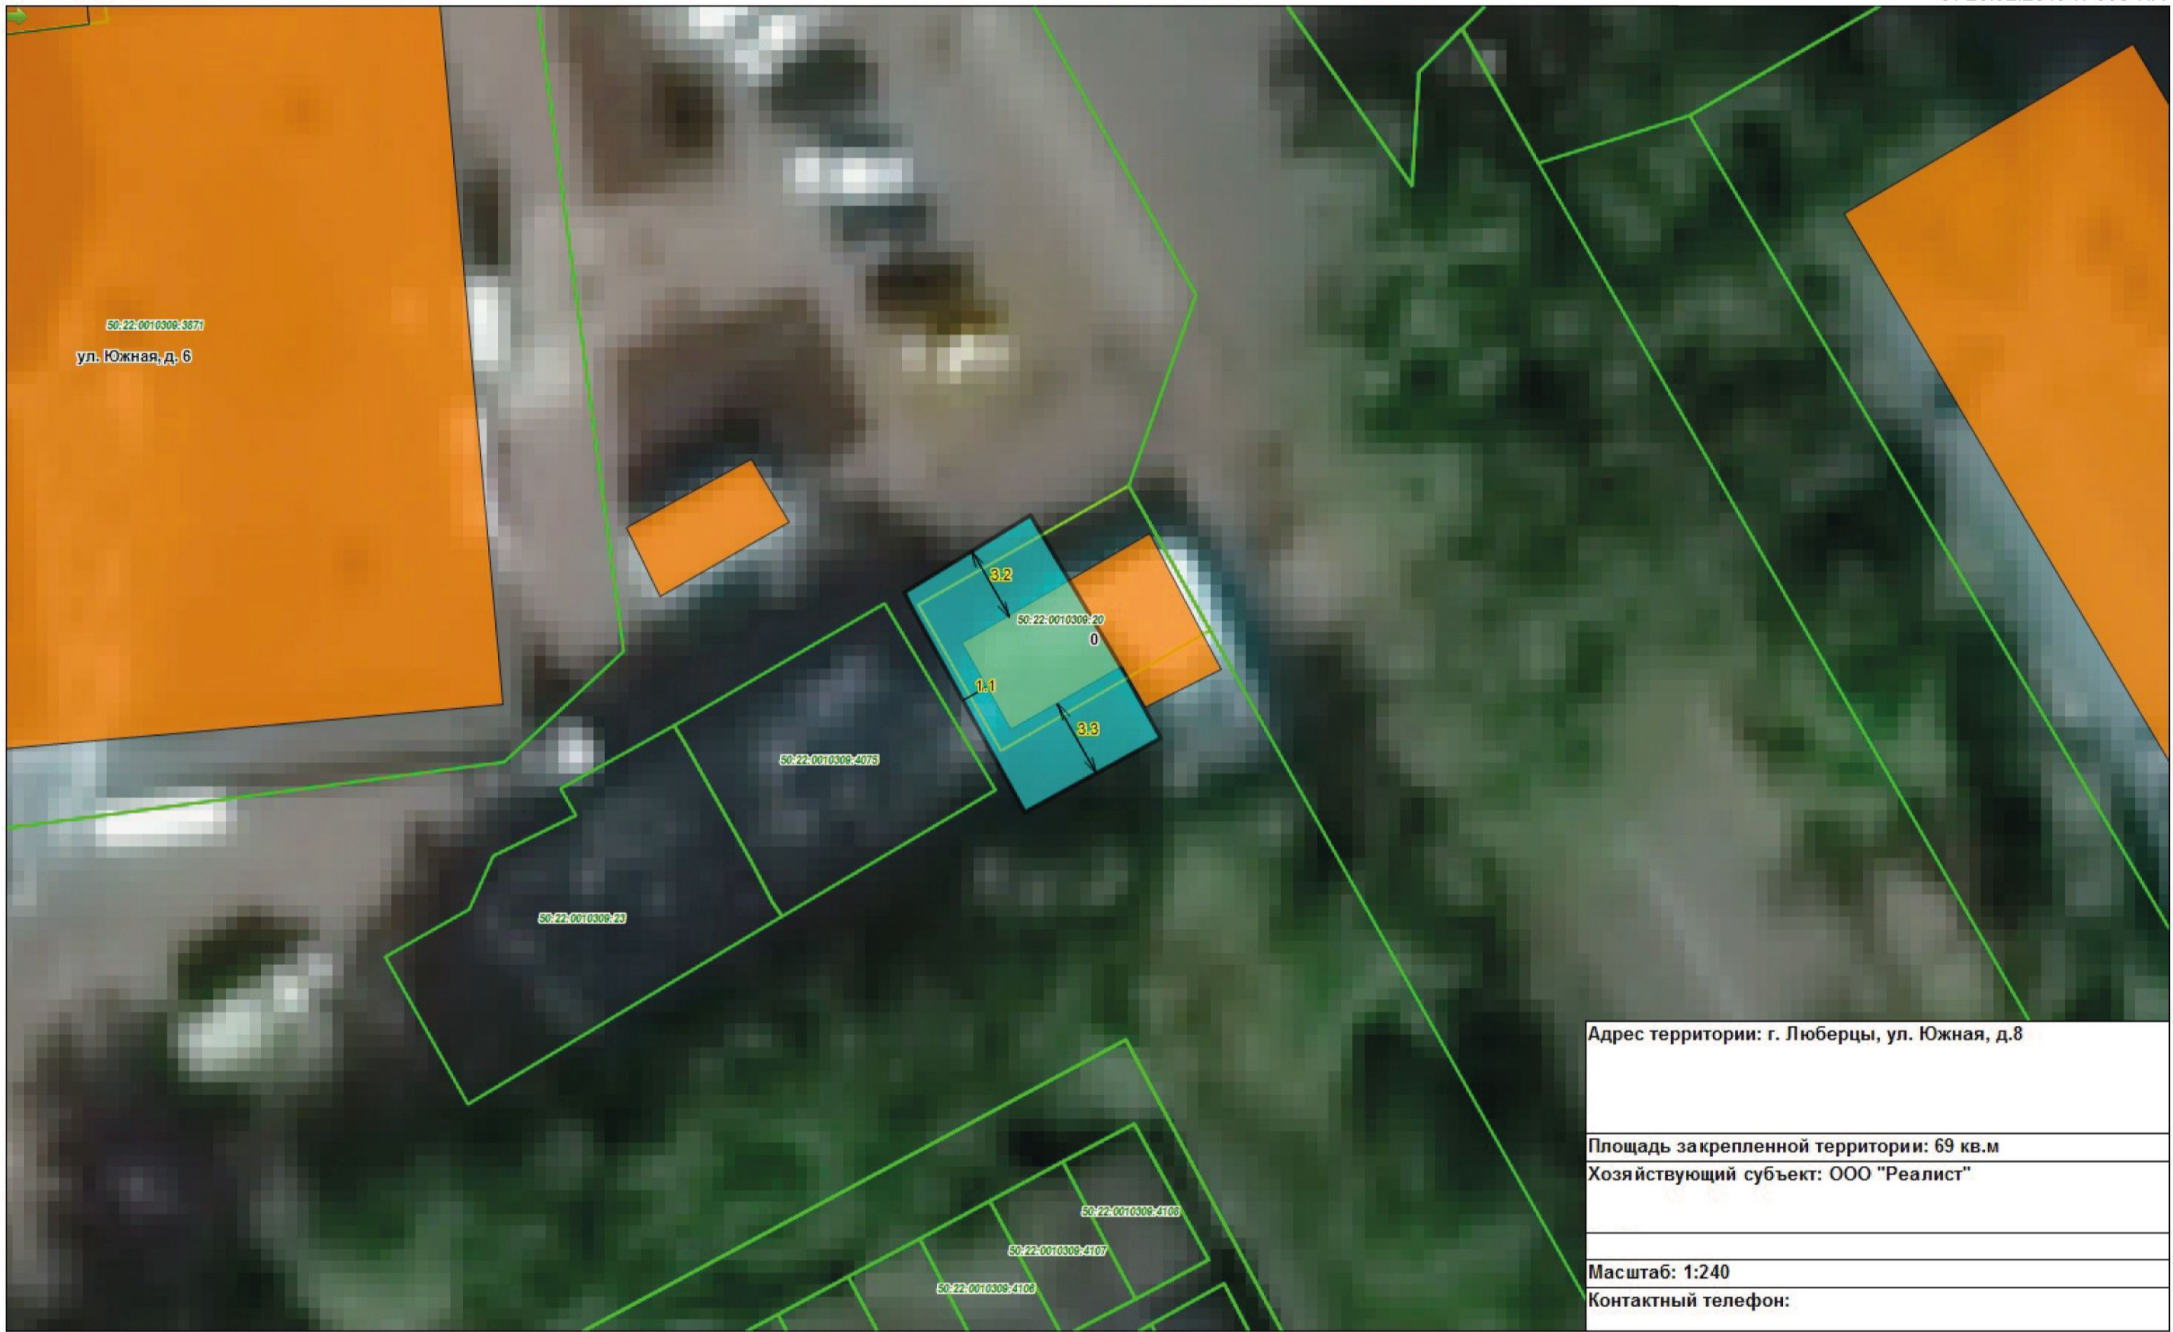

Адрес территории: ул. Карла Маркса 117/15
Площадь закрепленной территории: 1431 кв.м
Хозяйствующий субъект: ООО "УК ТЕПЛОЛЮБ"
Масштаб: 1:510
Контактный телефон:

Адрес территории: г. Люберцы, ул. Южная, д.10а
Площадь закрепленной территории: 407 кв.м
Хозяйствующий субъект: Сиреканян С.Р.
Кадастровый номер: 50:22:0010309:3
Масштаб: 1:290
Контактный телефон:

Адрес территории: г. Люберцы, ул. Южная, дом 8
Площадь закрепленной территории: 173 кв.м
Хозяйствующий субъект: ООО "Диалог центр"
Кадастровый номер: 50:22:0010309:3872
Масштаб: 1:320
Контактный телефон:

Адрес территории: ул. Южная, около д. 6
Площадь закрепленной территории: 102 кв.м
Хозяйствующий субъект: ООО "ПТФ Хорс"
Кадастровый номер:
Масштаб: 1:250
Контактный телефон:

Адрес территории: г. Люберцы, ул. Южная, д.8
Площадь закрепленной территории: 69 кв.м
Хозяйствующий субъект: ООО "Реалист"
Масштаб: 1:240
Контактный телефон:

Адрес территории: г Люберцы, ул Южная, д 6 б
Площадь закрепленной территории: 138 кв.м
Хозяйствующий субъект: Арханова И.С.
Кадастровый номер: 50:22:0010309:4075
Масштаб: 1:220
Контактный телефон:

Адрес территории: дп. Красково, ул. Карла Маркса, около д. 117/15
Площадь закрепленной территории: 498 кв.м
Хозяйствующий субъект: Никифорова Н.П.
Кадастровый номер: 50:22:0060703:53
Масштаб: 1:390
Контактный телефон: