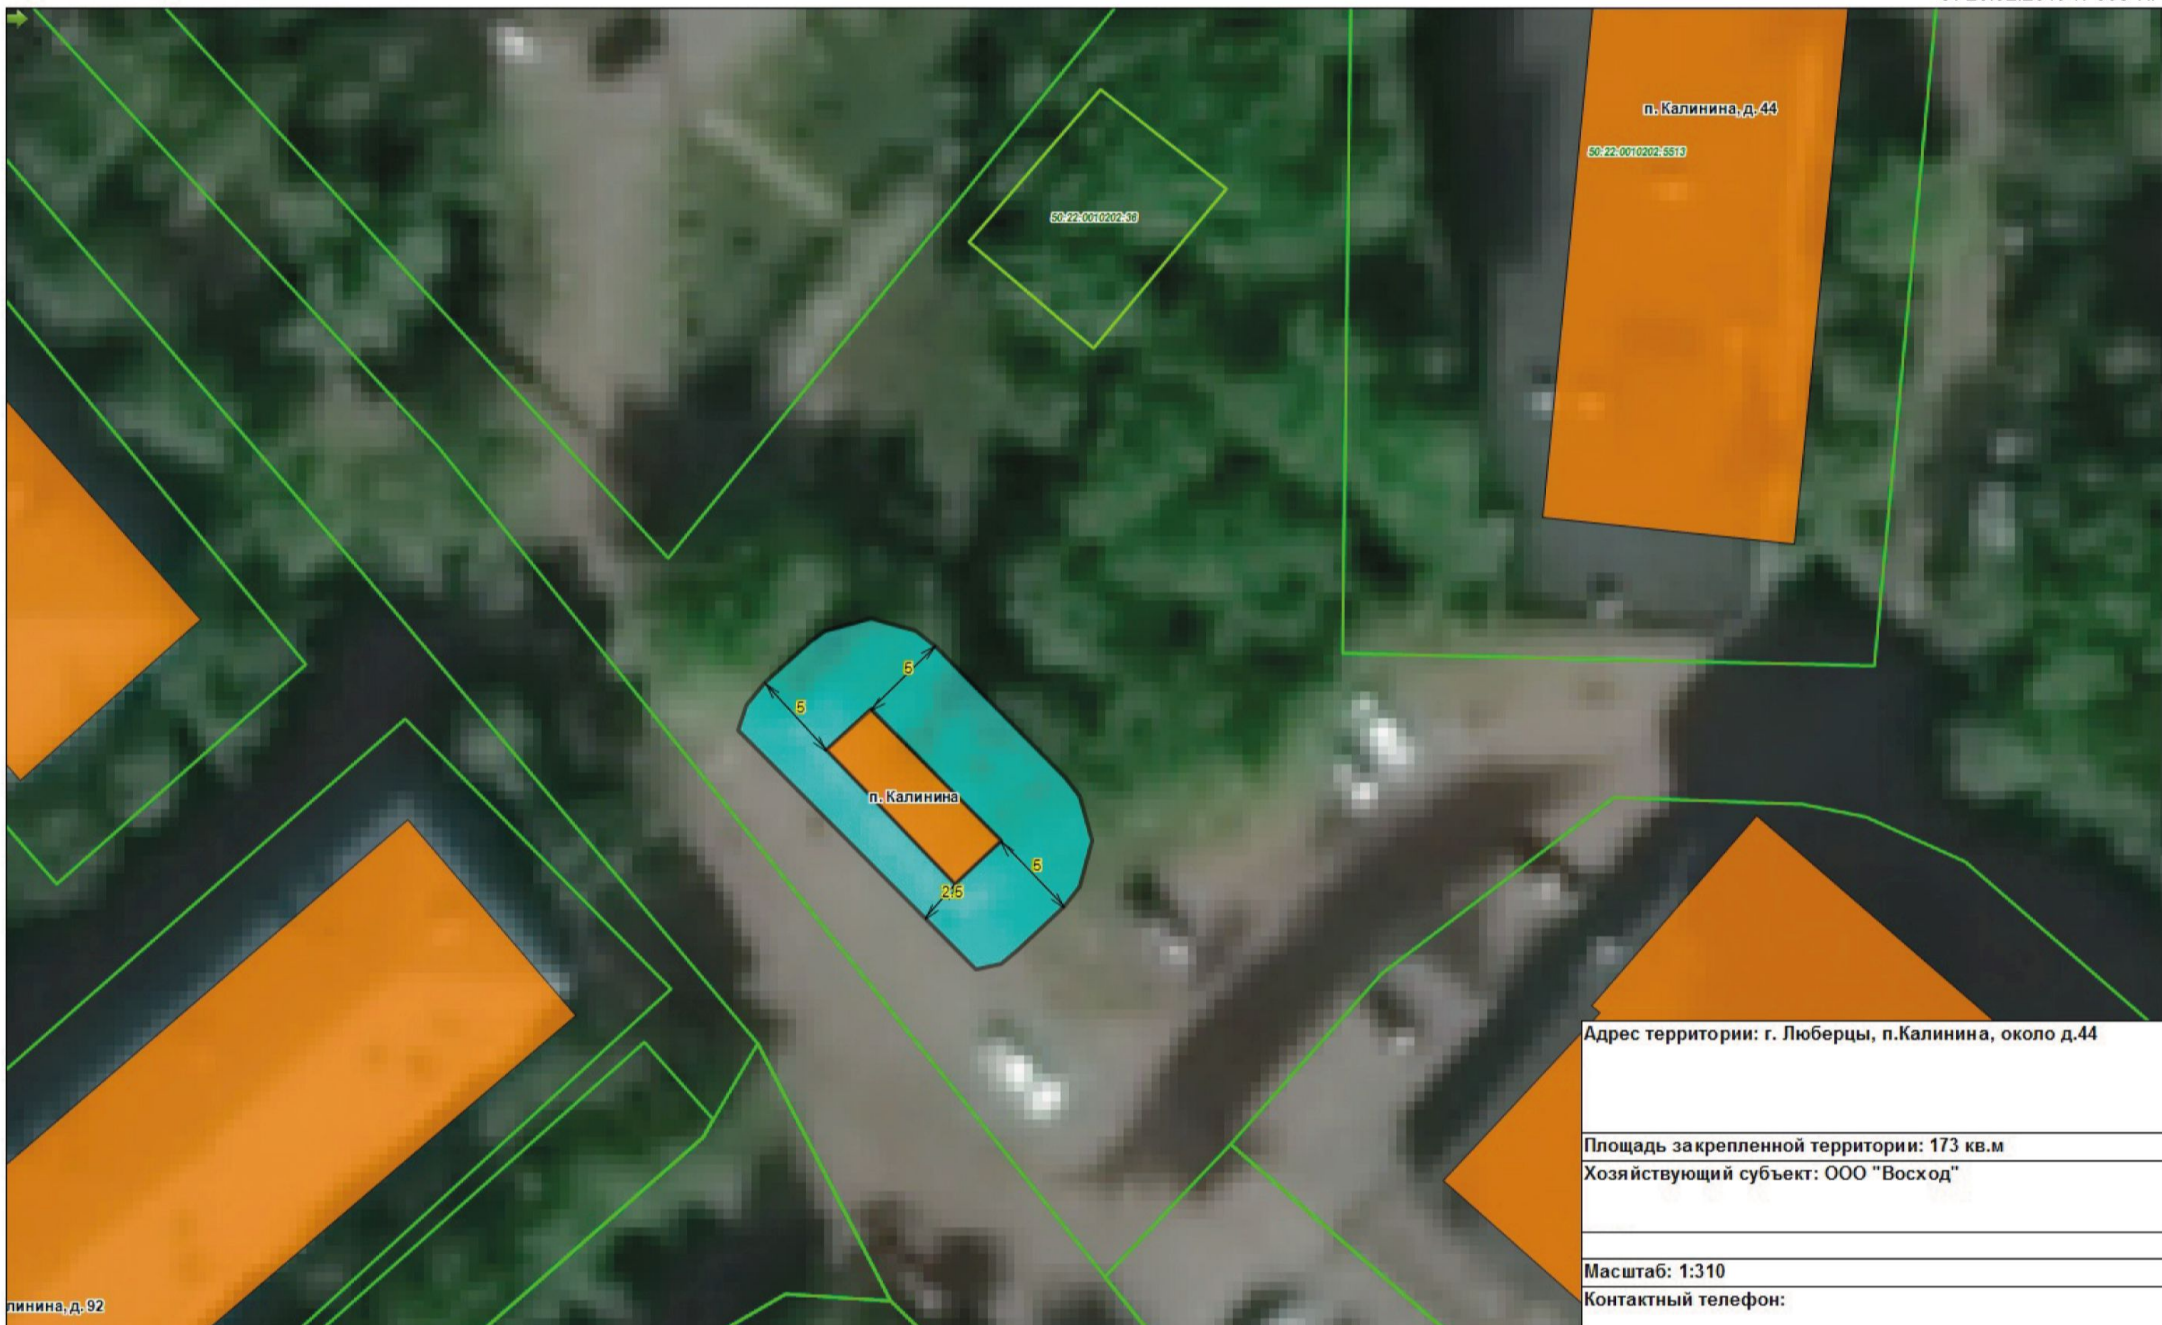

Адрес территории: ул. Карла Маркса 117/15
Площадь закрепленной территории: 1431 кв.м
Хозяйствующий субъект: ООО "УК ТЕПЛОЛЮБ"
Масштаб: 1:510
Контактный телефон:

Адрес территории: г. Люберцы, ул. Южная, д.10а
Площадь закрепленной территории: 407 кв.м
Хозяйствующий субъект: Сиреканян С.Р.
Кадастровый номер: 50:22:0010309:3
Масштаб: 1:290
Контактный телефон:

Адрес территории: г. Люберцы, ул. Южная, дом 8
Площадь закрепленной территории: 173 кв.м
Хозяйствующий субъект: ООО "Диалог центр"
Кадастровый номер: 50:22:0010309:3872
Масштаб: 1:320
Контактный телефон:

Адрес территории: ул. Южная, около д. 6
Площадь закрепленной территории: 102 кв.м
Хозяйствующий субъект: ООО "ПТФ Хорс"
Кадастровый номер:
Масштаб: 1:250
Контактный телефон:

Адрес территории: г. Люберцы, ул. Южная, д.8
Площадь закрепленной территории: 69 кв.м
Хозяйствующий субъект: ООО "Реалист"
Масштаб: 1:240
Контактный телефон:

Адрес территории: г Люберцы, ул Южная, д 6 б
Площадь закрепленной территории: 138 кв.м
Хозяйствующий субъект: Арханова И.С.
Кадастровый номер: 50:22:0010309:4075
Масштаб: 1:220
Контактный телефон:

Адрес территории: дп. Красково, ул. Карла Маркса, около д. 117/15
Площадь закрепленной территории: 498 кв.м
Хозяйствующий субъект: Никифорова Н.П.
Кадастровый номер: 50:22:0060703:53
Масштаб: 1:390
Контактный телефон: