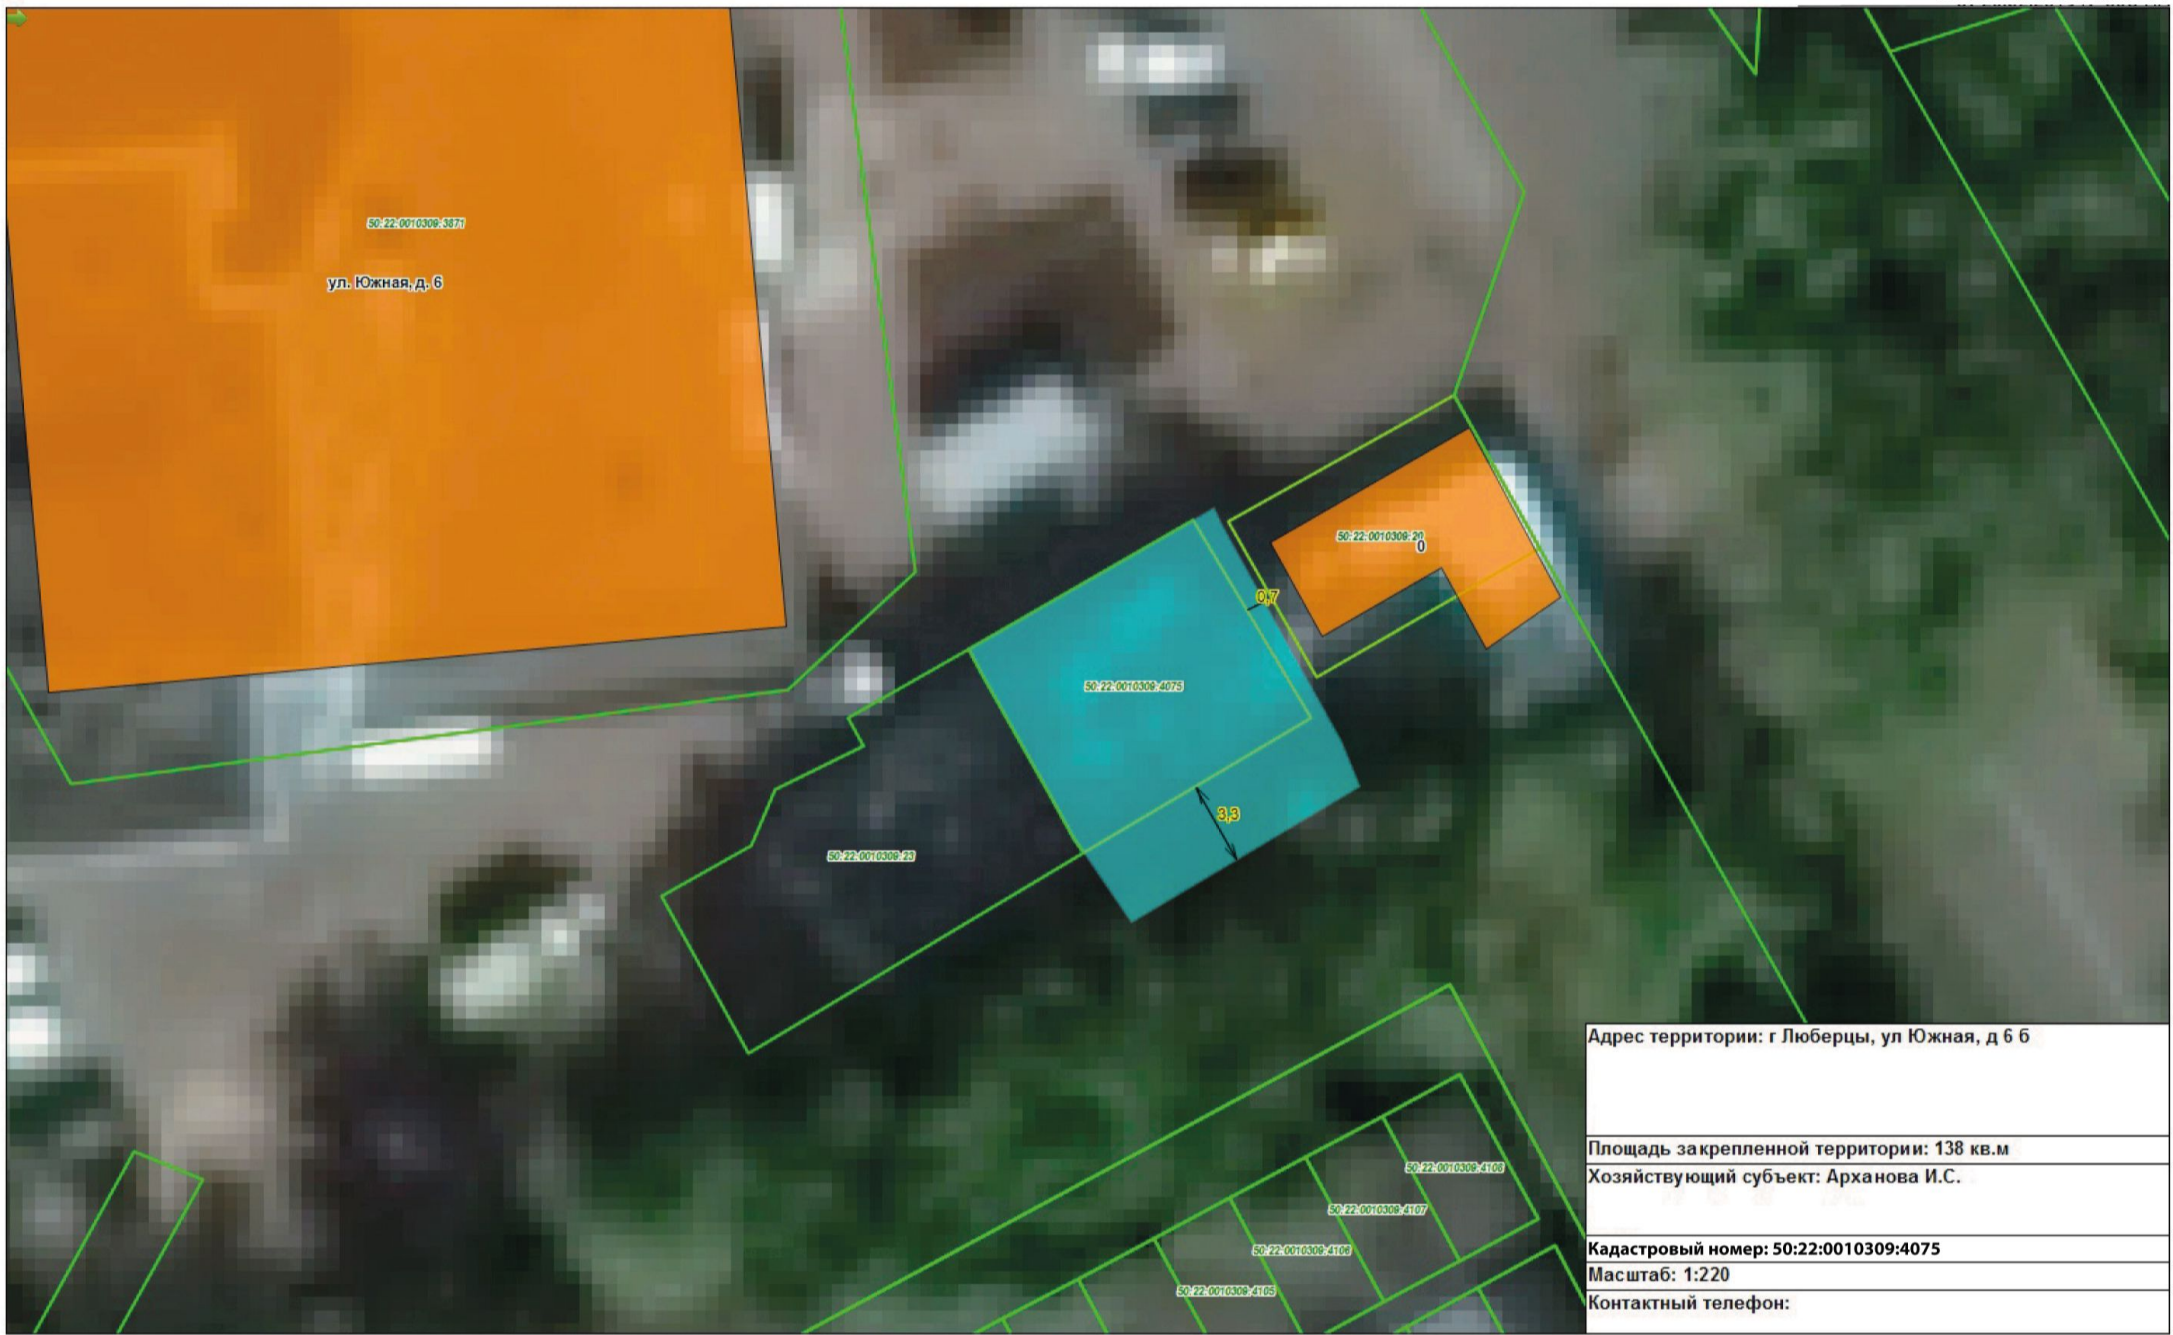

Адрес территории: ул. Карла Маркса 117/15
Площадь закрепленной территории: 1431 кв.м
Хозяйствующий субъект: ООО "УК ТЕПЛОЛЮБ"
Масштаб: 1:510
Контактный телефон:

Адрес территории: г. Люберцы, ул. Южная, д.10а
Площадь закрепленной территории: 407 кв.м
Хозяйствующий субъект: Сиреканян С.Р.
Кадастровый номер: 50:22:0010309:3
Масштаб: 1:290
Контактный телефон:

Адрес территории: г. Люберцы, ул. Южная, дом 8
Площадь закрепленной территории: 173 кв.м
Хозяйствующий субъект: ООО "Диалог центр"
Кадастровый номер: 50:22:0010309:3872
Масштаб: 1:320
Контактный телефон:

Адрес территории: ул. Южная, около д. 6
Площадь закрепленной территории: 102 кв.м
Хозяйствующий субъект: ООО "ПТФ Хорс"
Кадастровый номер:
Масштаб: 1:250
Контактный телефон:

Адрес территории: г. Люберцы, ул. Южная, д.8
Площадь закрепленной территории: 69 кв.м
Хозяйствующий субъект: ООО "Реалист"
Масштаб: 1:240
Контактный телефон:

Адрес территории: г Люберцы, ул Южная, д 6 б
Площадь закрепленной территории: 138 кв.м
Хозяйствующий субъект: Арханова И.С.
Кадастровый номер: 50:22:0010309:4075
Масштаб: 1:220
Контактный телефон:

Адрес территории: дп. Красково, ул. Карла Маркса, около д. 117/15
Площадь закрепленной территории: 498 кв.м
Хозяйствующий субъект: Никифорова Н.П.
Кадастровый номер: 50:22:0060703:53
Масштаб: 1:390
Контактный телефон: