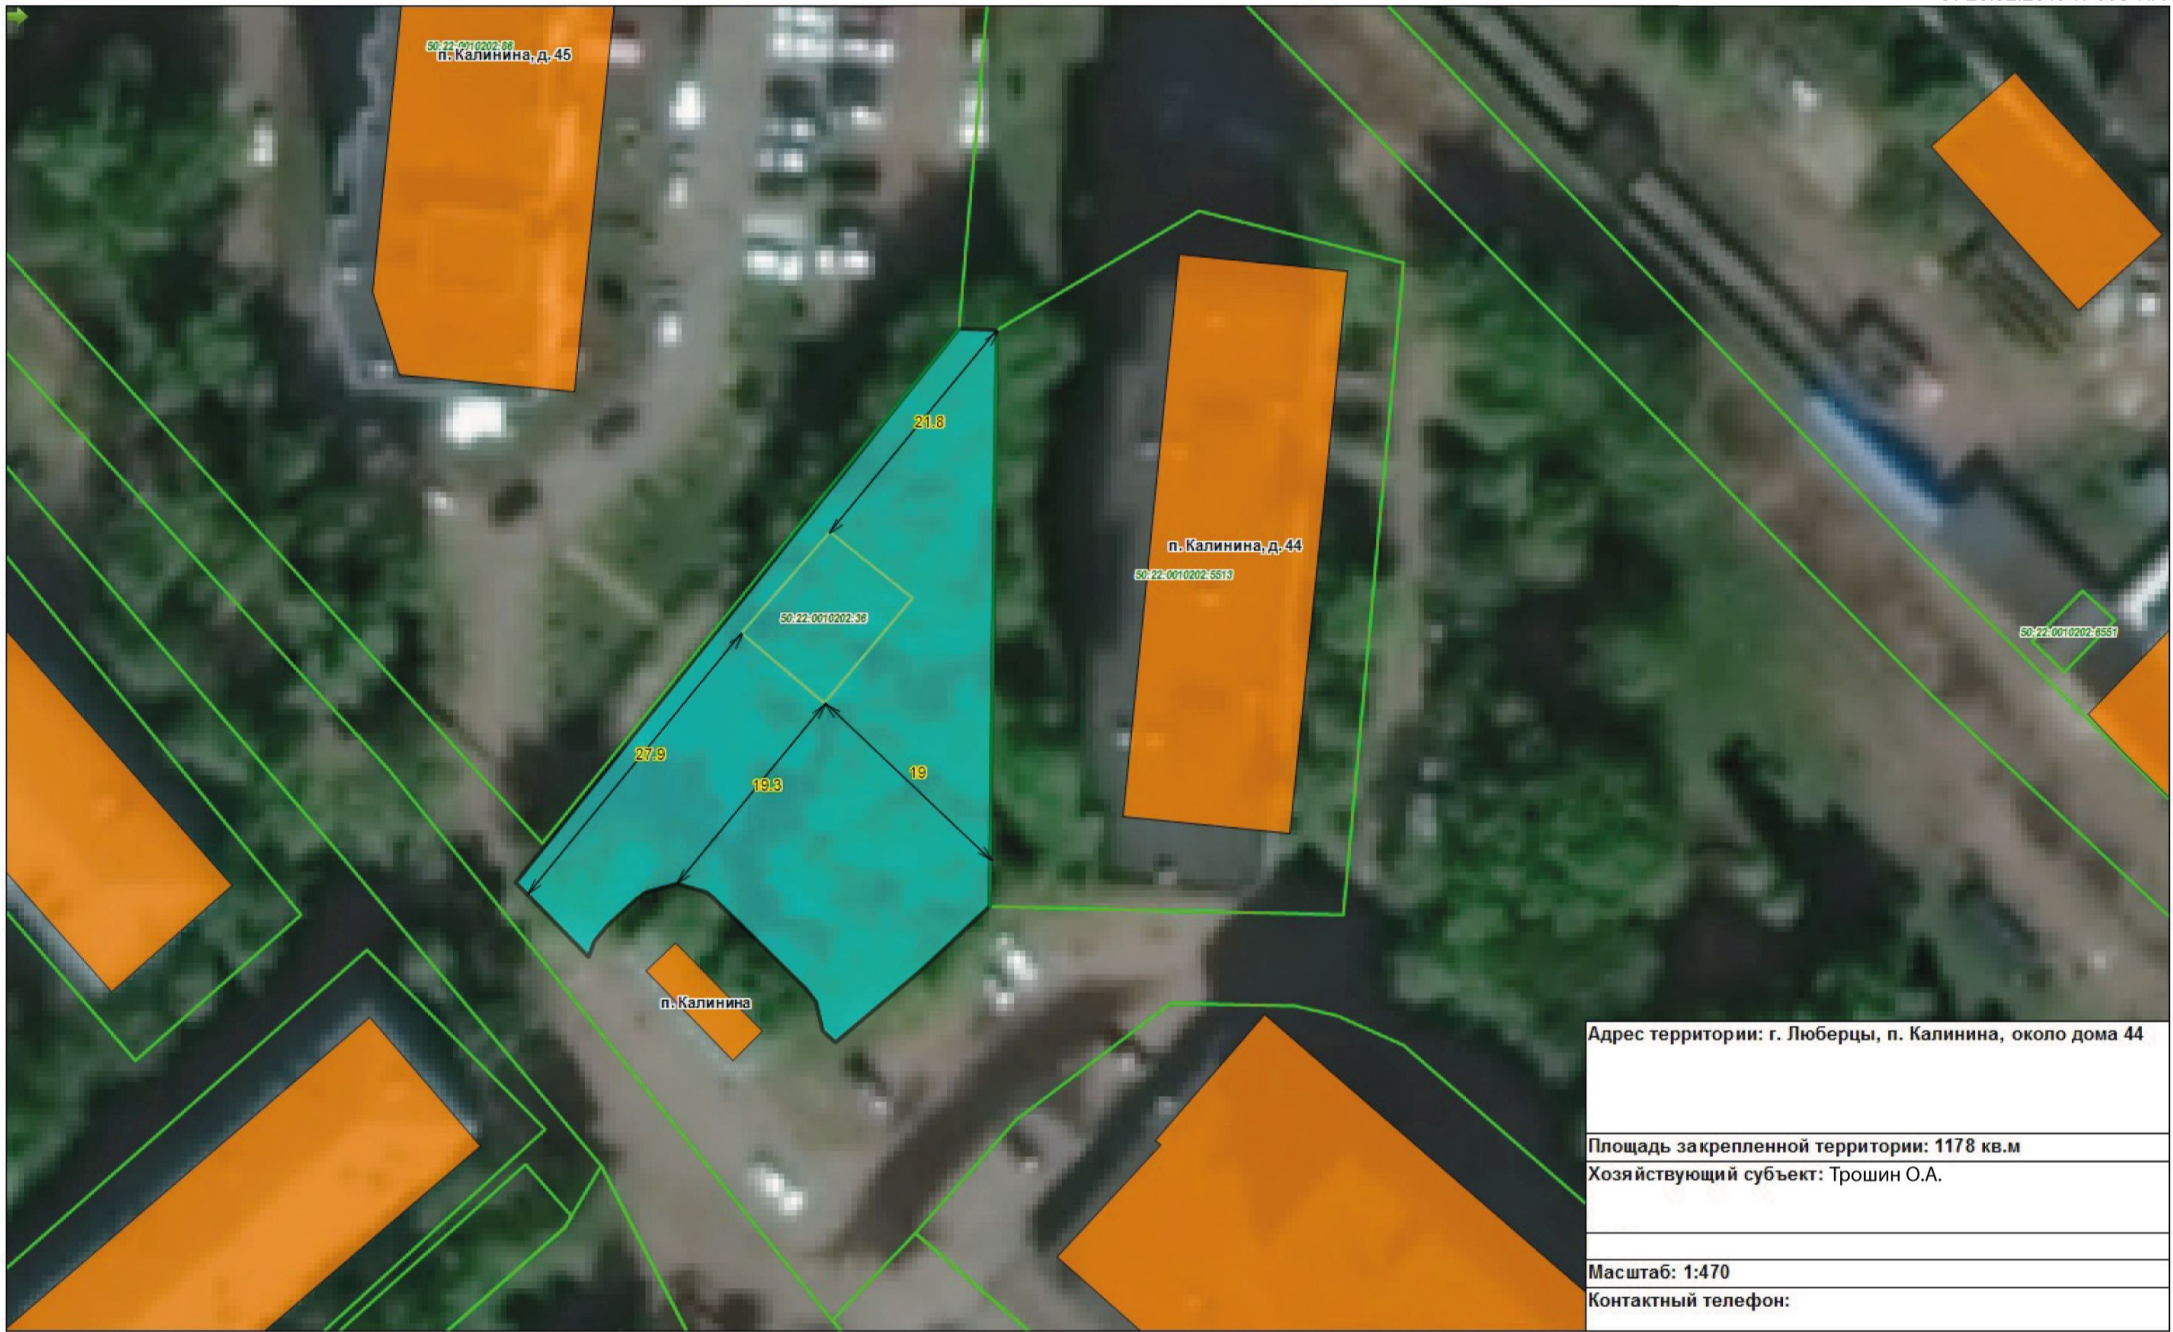

Адрес территории: ул. Карла Маркса 117/15
Площадь закрепленной территории: 1431 кв.м
Хозяйствующий субъект: ООО "УК ТЕПЛОЛЮБ"
Масштаб: 1:510
Контактный телефон:

Адрес территории: г. Люберцы, ул. Южная, д.10а
Площадь закрепленной территории: 407 кв.м
Хозяйствующий субъект: Сиреканян С.Р.
Кадастровый номер: 50:22:0010309:3
Масштаб: 1:290
Контактный телефон:

Адрес территории: г. Люберцы, ул. Южная, дом 8
Площадь закрепленной территории: 173 кв.м
Хозяйствующий субъект: ООО "Диалог центр"
Кадастровый номер: 50:22:0010309:3872
Масштаб: 1:320
Контактный телефон:

Адрес территории: ул. Южная, около д. 6
Площадь закрепленной территории: 102 кв.м
Хозяйствующий субъект: ООО "ПТФ Хорс"
Кадастровый номер:
Масштаб: 1:250
Контактный телефон:

Адрес территории: г. Люберцы, ул. Южная, д.8
Площадь закрепленной территории: 69 кв.м
Хозяйствующий субъект: ООО "Реалист"
Масштаб: 1:240
Контактный телефон:

Адрес территории: г Люберцы, ул Южная, д 6 б
Площадь закрепленной территории: 138 кв.м
Хозяйствующий субъект: Арханова И.С.
Кадастровый номер: 50:22:0010309:4075
Масштаб: 1:220
Контактный телефон:

Адрес территории: дп. Красково, ул. Карла Маркса, около д. 117/15
Площадь закрепленной территории: 498 кв.м
Хозяйствующий субъект: Никифорова Н.П.
Кадастровый номер: 50:22:0060703:53
Масштаб: 1:390
Контактный телефон: