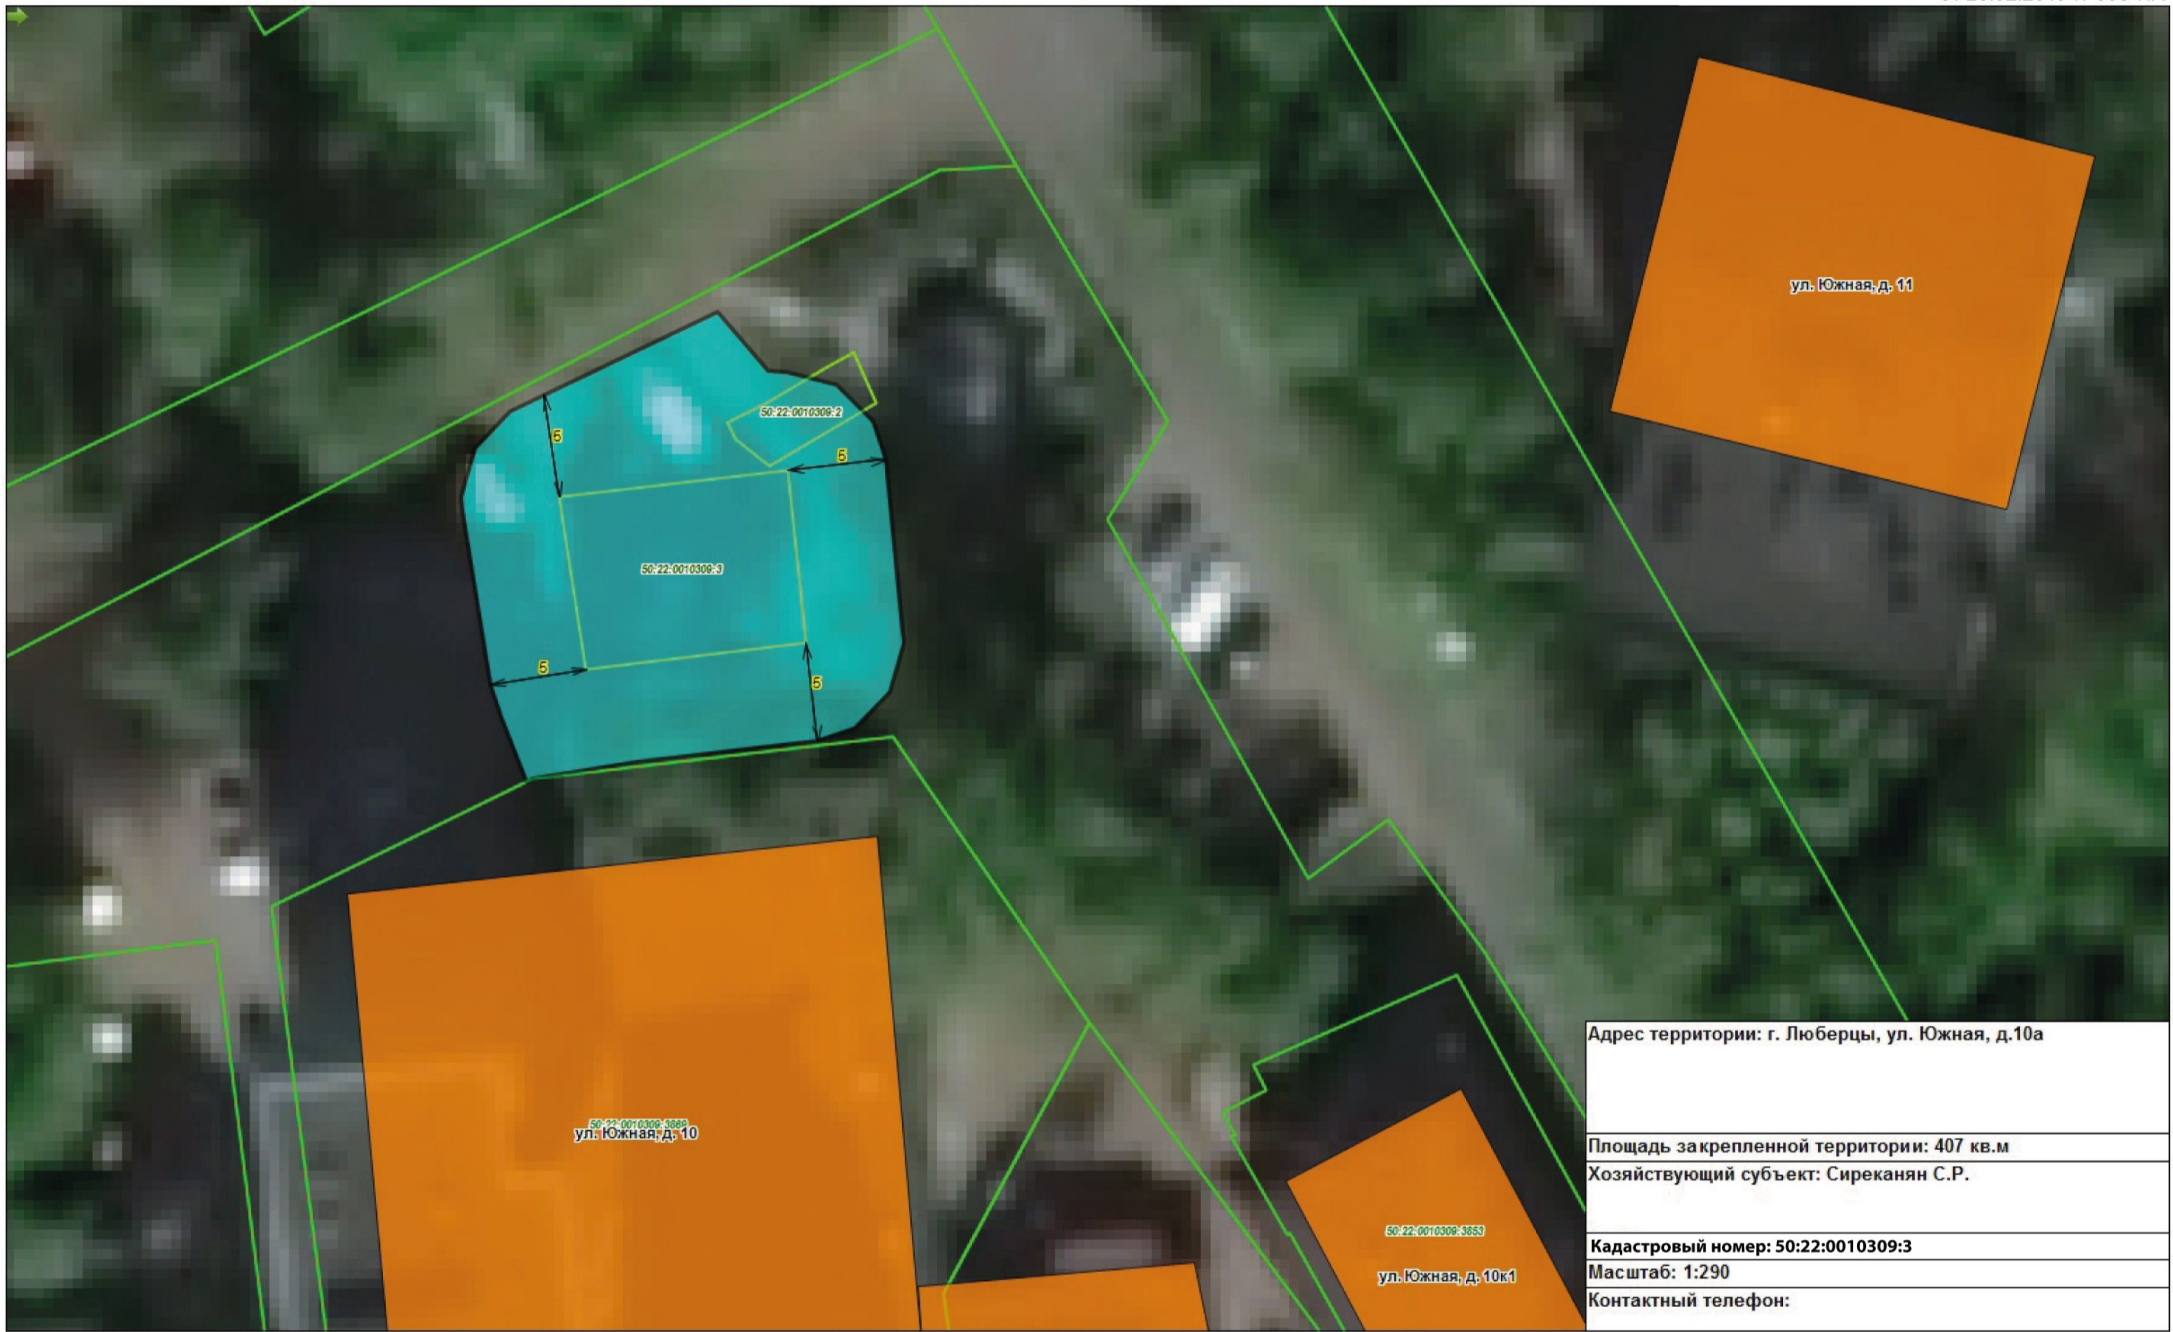

Адрес территории: ул. Карла Маркса 117/15
Площадь закрепленной территории: 1431 кв.м
Хозяйствующий субъект: ООО "УК ТЕПЛОЛЮБ"
Масштаб: 1:510
Контактный телефон:

Адрес территории: г. Люберцы, ул. Южная, д.10а
Площадь закрепленной территории: 407 кв.м
Хозяйствующий субъект: Сиреканян С.Р.
Кадастровый номер: 50:22:0010309:3
Масштаб: 1:290
Контактный телефон:

Адрес территории: г. Люберцы, ул. Южная, дом 8
Площадь закрепленной территории: 173 кв.м
Хозяйствующий субъект: ООО "Диалог центр"
Кадастровый номер: 50:22:0010309:3872
Масштаб: 1:320
Контактный телефон:

Адрес территории: ул. Южная, около д. 6
Площадь закрепленной территории: 102 кв.м
Хозяйствующий субъект: ООО "ПТФ Хорс"
Кадастровый номер:
Масштаб: 1:250
Контактный телефон:

Адрес территории: г. Люберцы, ул. Южная, д.8
Площадь закрепленной территории: 69 кв.м
Хозяйствующий субъект: ООО "Реалист"
Масштаб: 1:240
Контактный телефон:

Адрес территории: г Люберцы, ул Южная, д 6 б
Площадь закрепленной территории: 138 кв.м
Хозяйствующий субъект: Арханова И.С.
Кадастровый номер: 50:22:0010309:4075
Масштаб: 1:220
Контактный телефон:

Адрес территории: дп. Красково, ул. Карла Маркса, около д. 117/15
Площадь закрепленной территории: 498 кв.м
Хозяйствующий субъект: Никифорова Н.П.
Кадастровый номер: 50:22:0060703:53
Масштаб: 1:390
Контактный телефон: