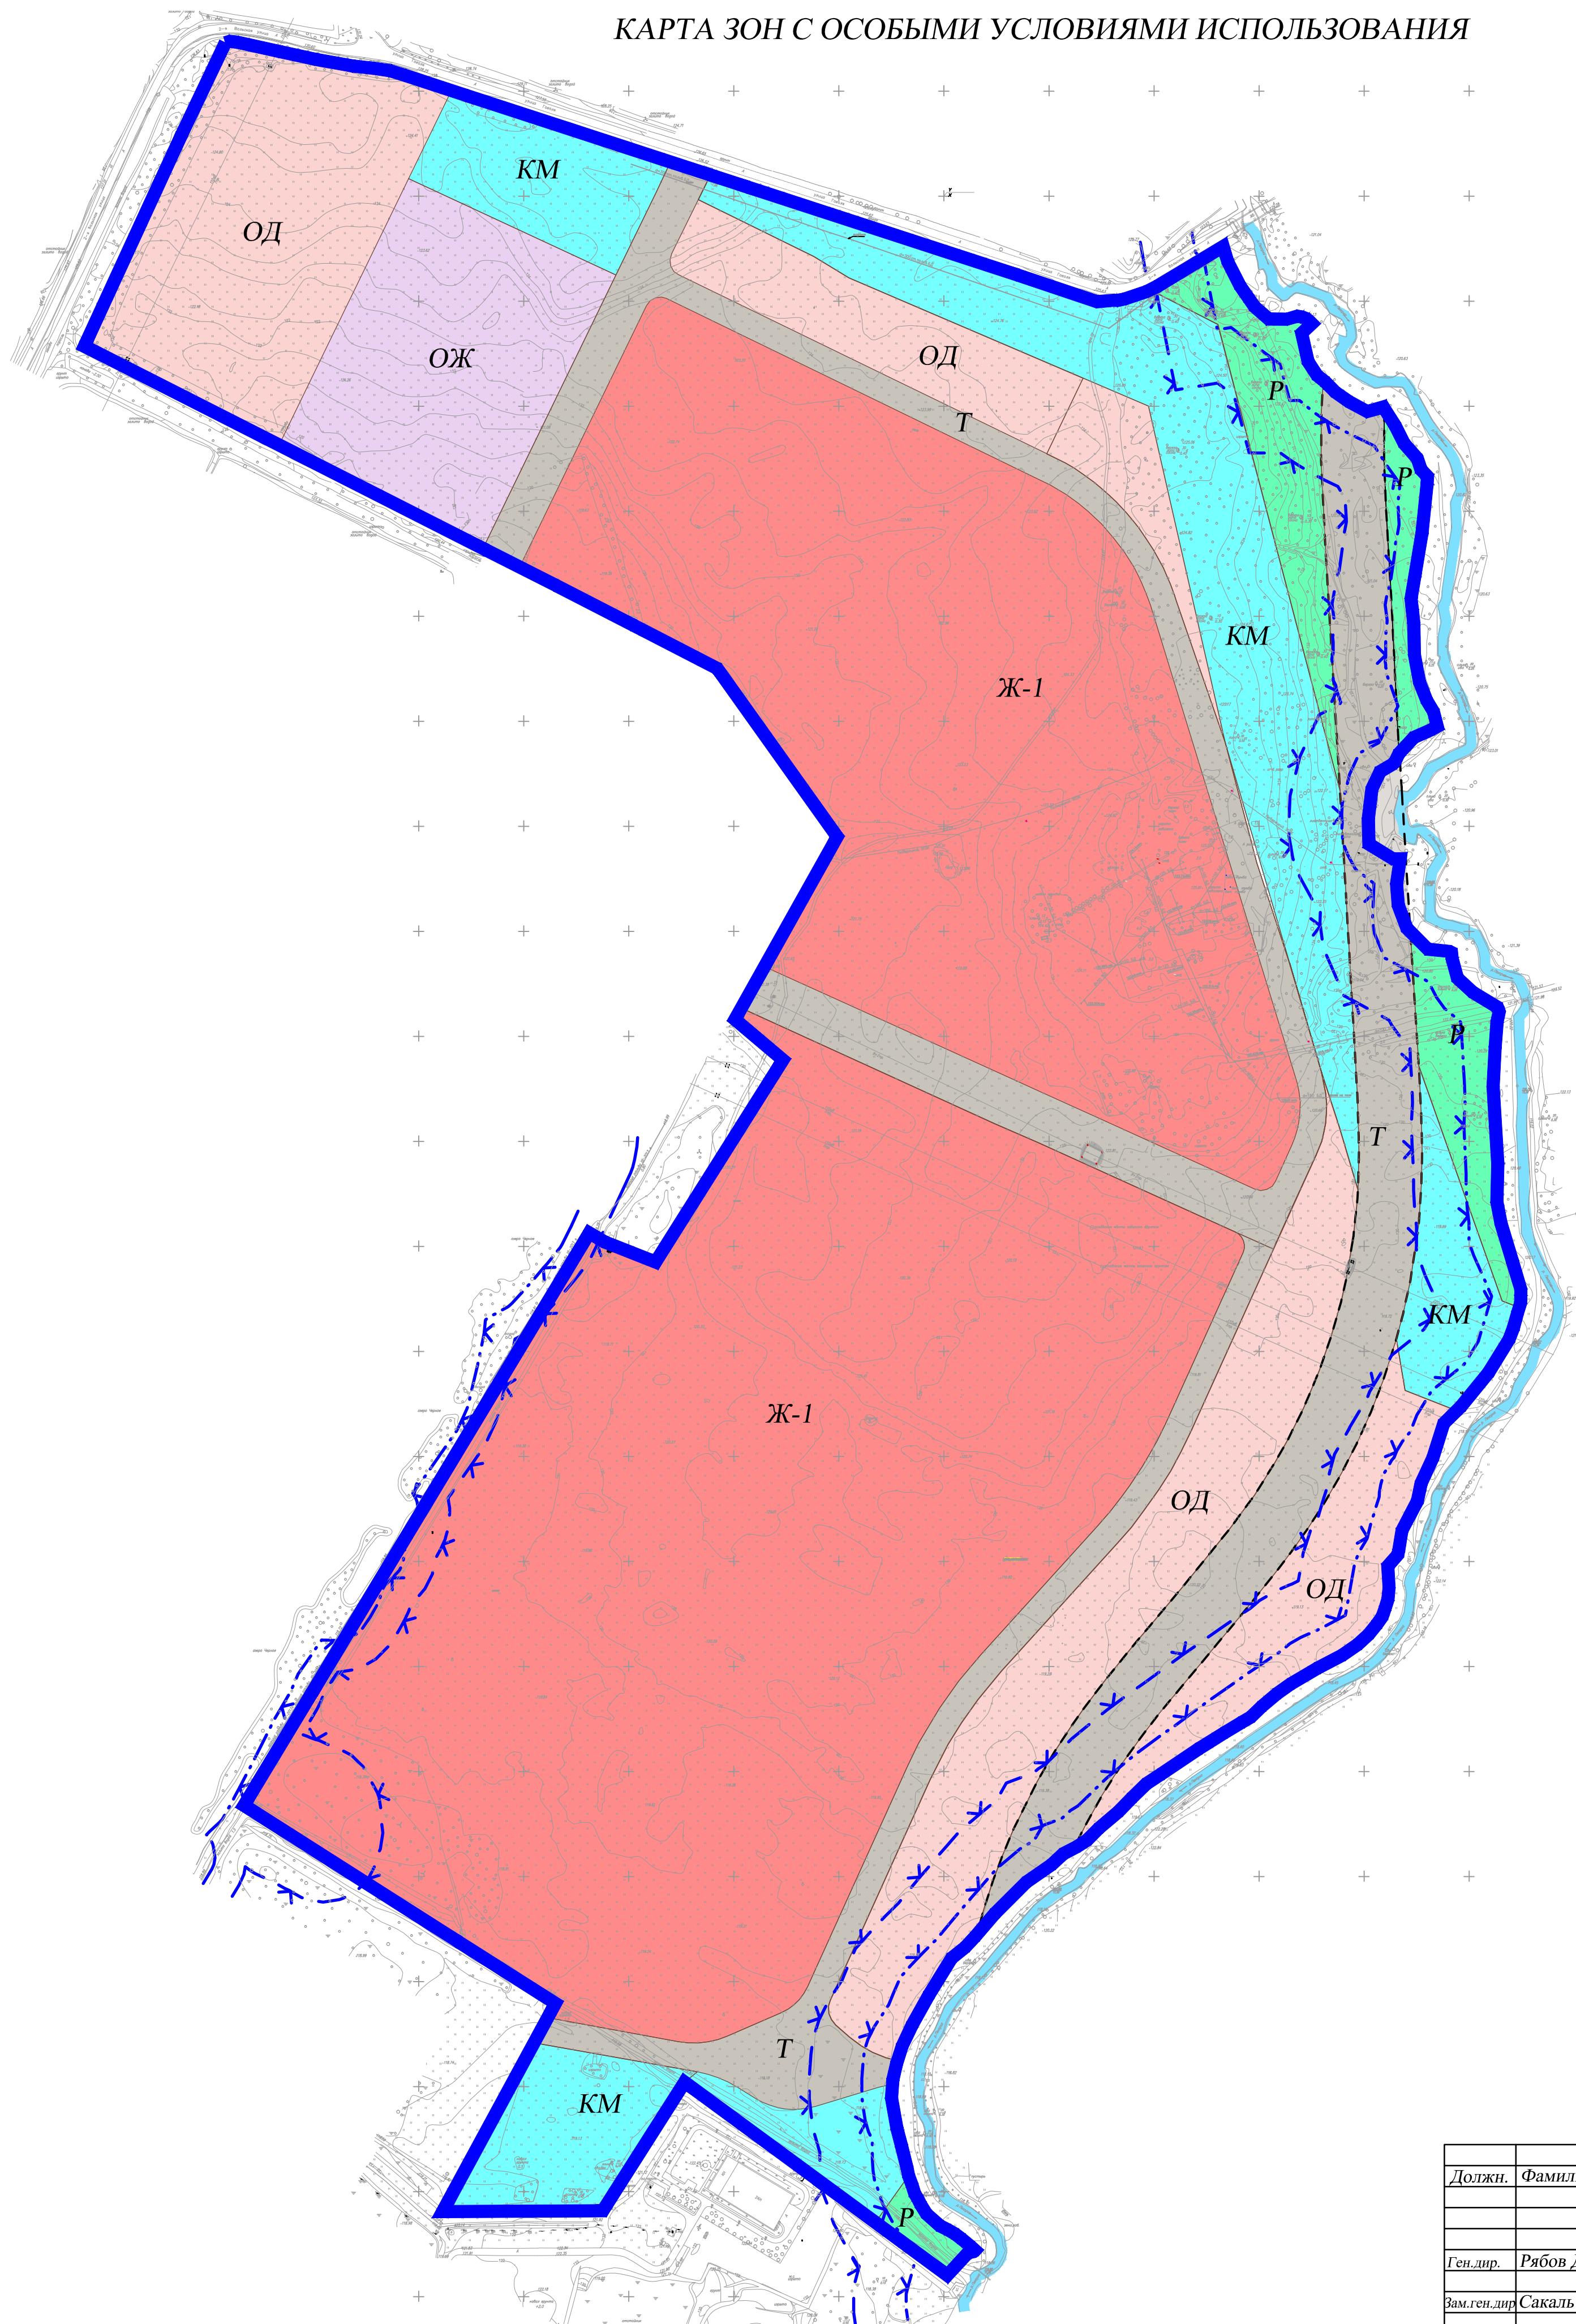

КАРТА ЗОН С ОСОБЫМИ УСЛОВИЯМИ ИСПОЛЬЗОВАНИЯ

УСЛОВНЫЕ ОБОЗНАЧЕНИЯ

ГРАНИЦЫ:

 территория жилого района в северо-восточной части города Люберцы (земельный участок площадью 149,6 га)

ЗОНЫ С ОСОБЫМИ УСЛОВИЯМИ ИСПОЛЬЗОВАНИЯ ТЕРРИТОРИИ:

ОСОБО ОХРАНЯЕМЫЕ ПРИРОДНЫЕ ТЕРРИТОРИИ:

 прибрежная защитная полоса

 водоохранная зона

Должн.	Фамилии	Подп.	Дата	1261-ПЗЗ		
Ген. дир.	Рябов Д.Ю.			Правила землепользования и застройки части территории городского поселения Люберцы в части земельного участка площадью 149,6 га, северо-восточная часть г. Люберцы		
Зам. ген. дир.	Сакаль Т.И.			П	2	2
Карта зон с особыми условиями использования				ГБУ МО "АПУ Московской области"		