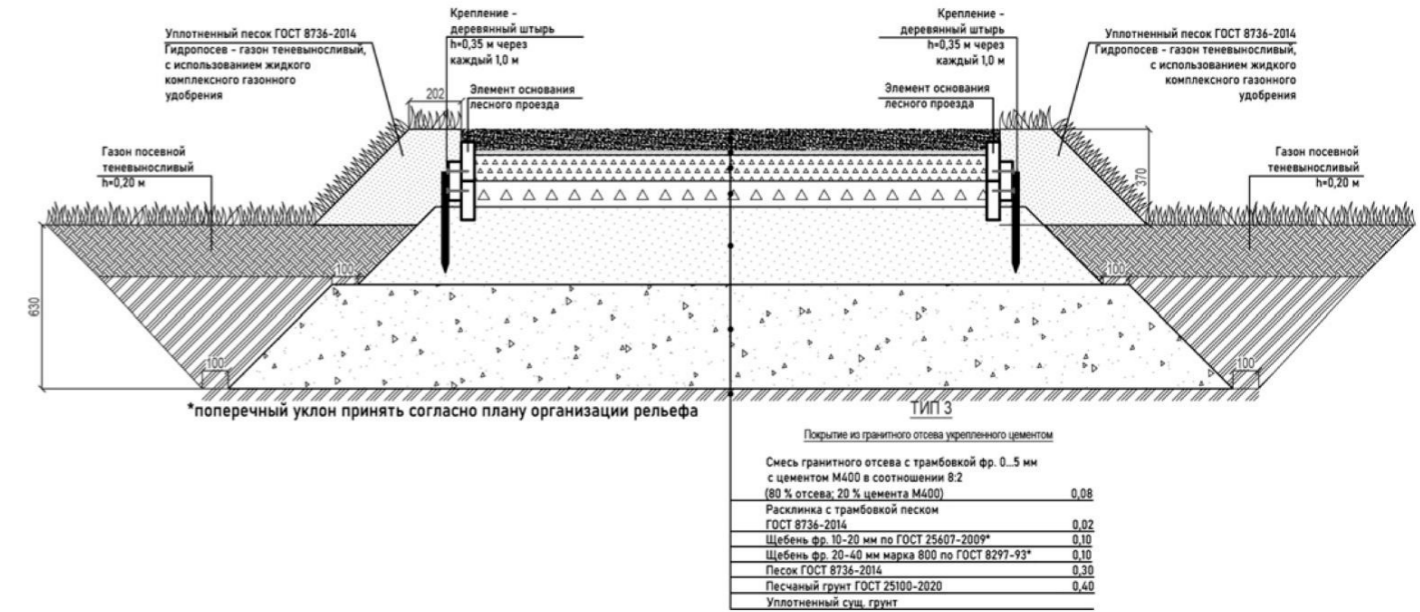

Конструктивные решения основных профилей и сопряжений покрытий

Тип 1
КОНСТРУКЦИЯ ПОКРЫТИЯ ИЗ ГРАНИТНОГО ОТСЕВА

Тип 2
КОНСТРУКЦИЯ ПОКРЫТИЯ ИЗ ГРАНИТНОГО ОТСЕВА УКРЕПЛЕННОГО ЦЕМЕНТОМ