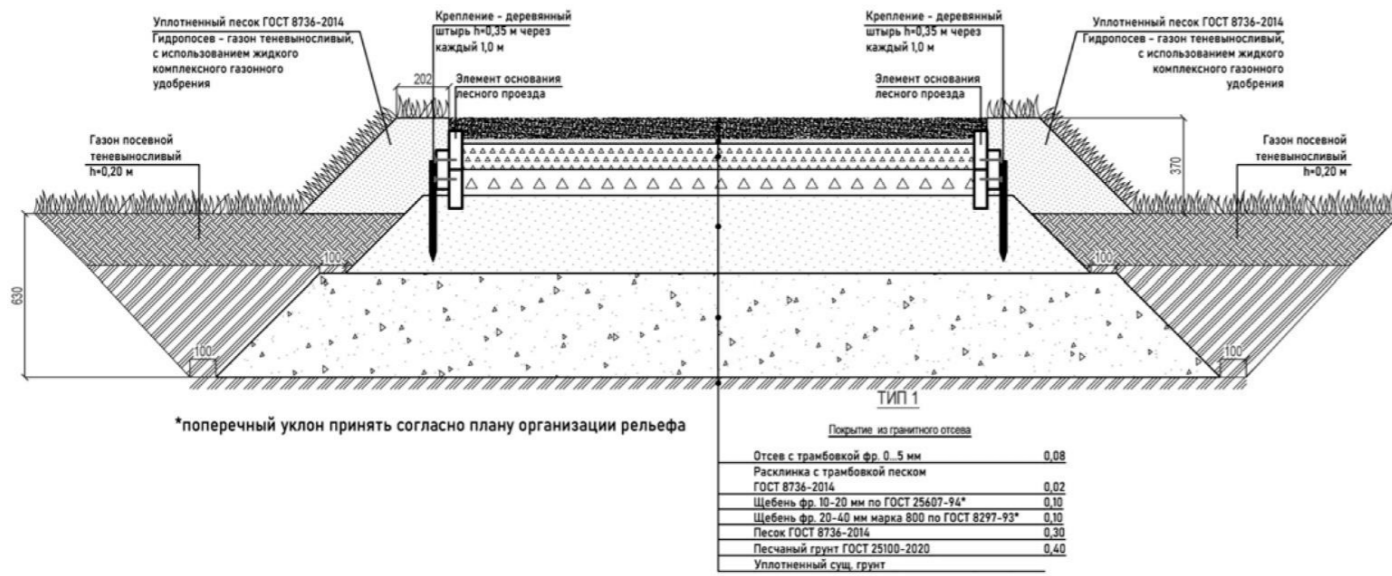

Конструктивные решения основных профилей и сопряжений покрытий

Тип 1
КОНСТРУКЦИЯ ПОКРЫТИЯ ИЗ ГРАНИТНОГО ОТСЕВА

Тип 2
КОНСТРУКЦИЯ ПОКРЫТИЯ ИЗ ГРАНИТНОГО ОТСЕВА УКРЕПЛЕННОГО ЦЕМЕНТОМ