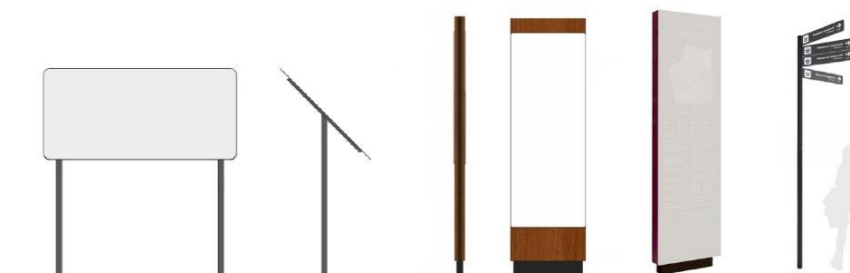

Малые архитектурные формы

МАФ

Скамья тип 1
Производитель: Аданат

Урна
Производитель: Архимет

Пергола
Производитель: Аданат

Пергола
Производитель: Аданат

Велопарковка
Производитель: Аданат

Информационные стенды и указатели
Брендбук Парки подмосковья