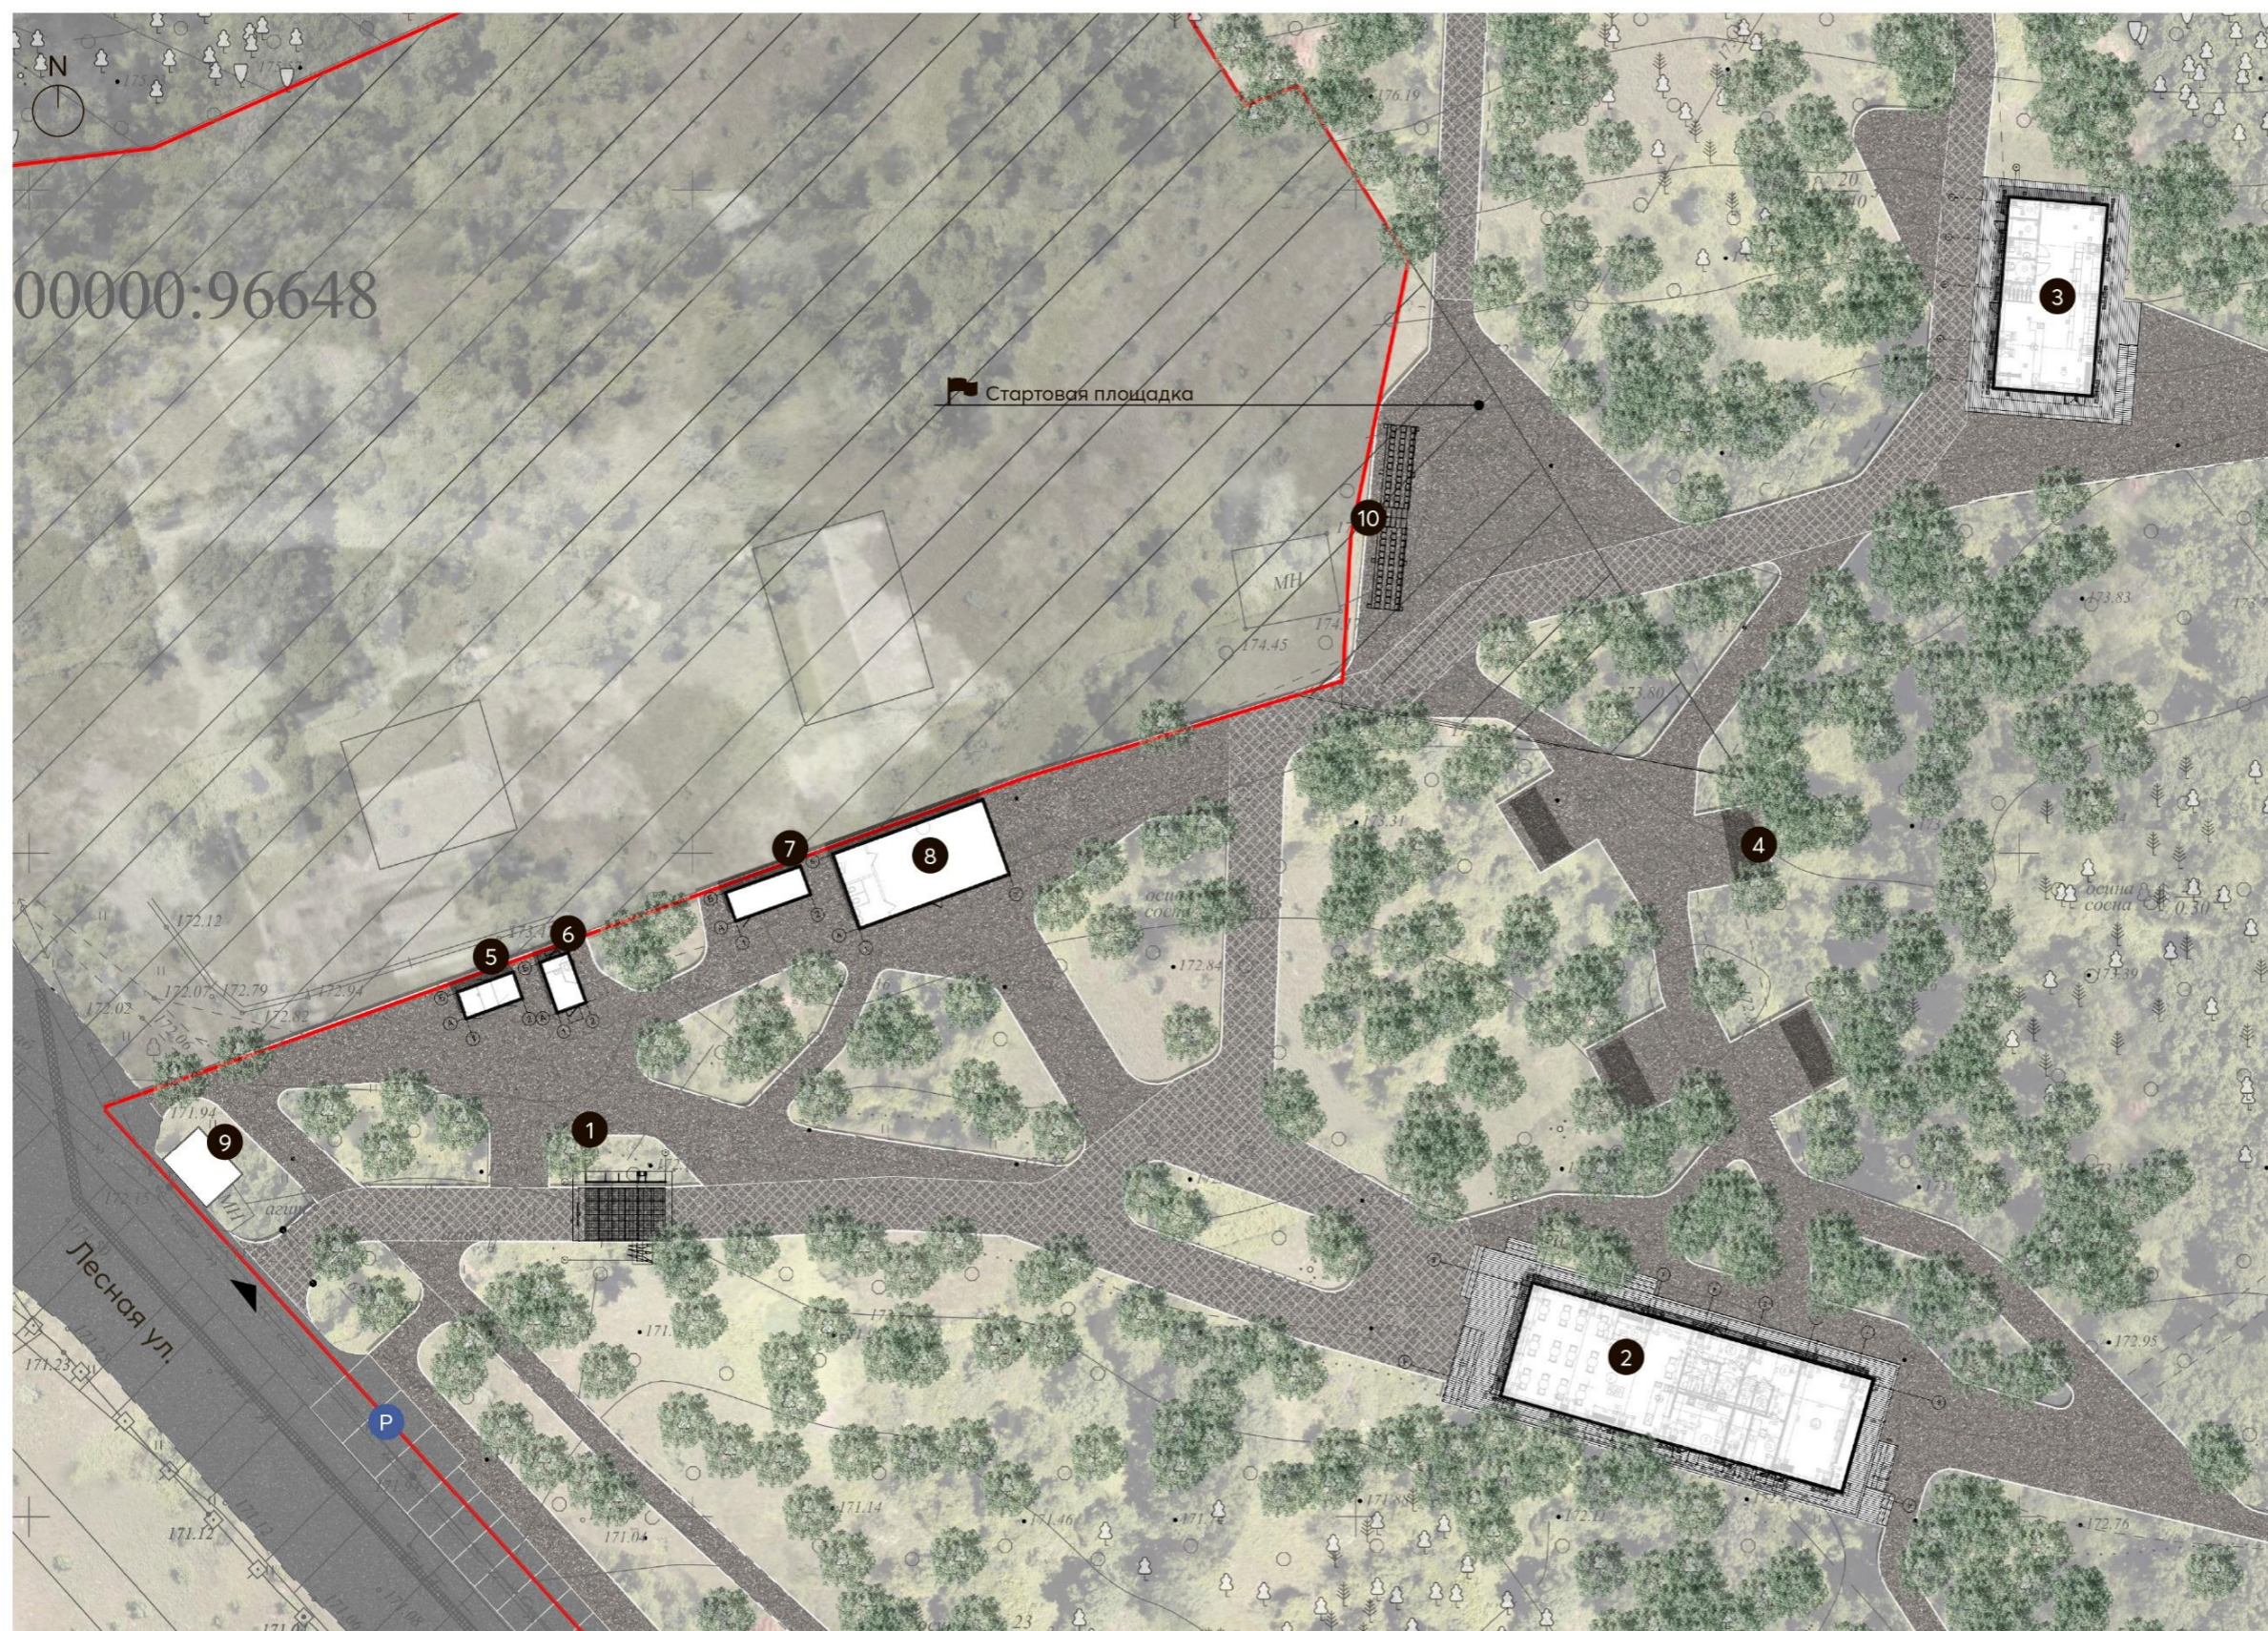

Велосипедная активность

высокая средняя низкая

Беговая активность

высокая средняя низкая

Проектное предложение

Площадь: 30,4 га

Проектируемая территория

УСЛОВНЫЕ ОБОЗНАЧЕНИЯ:

- Границы проектирования
- Лыжная трасса (ширина 3м)
- Прогулочные дорожки (ширина 2м)
- Природные тропы
- ▶ Входы на территорию

Главная площадь парка/ зона старта:

1. Входная арка
2. Всесезонный павильон проката (прокат велосипедов/прокат лыж)
3. Универсальный павильон
4. Зоны тихого отдыха
5. С/у
6. Комната матери и ребенка
7. Администрация
8. Охрана
9. Площадка ТКО
10. Трибуны
11. Волейбольная площадка
12. Детская площадка
13. Спортивная площадка универсальная
14. Спортивная площадка для пожилых
15. Воркаут
16. Площадка для игры в бадминтон
17. Веревоочный парк
18. Гараж для хранения техники
- P Парковка

Схема благоустройства входной зоны

УСЛОВНЫЕ ОБОЗНАЧЕНИЯ:

-  Границы проектирования
-  Входы на территорию
-  1 Входная арка
-  2 Универсальный павильон
-  3 Всесезонный павильон проката (прокат велосипедов/прокат лыж)
-  4 Зона тихого отдыха
-  5 Комната матери и ребенка
-  6 С/у
-  7 Охрана
-  8 Администрация
-  9 Площадка ТКО
-  10 Трибуны
-  P Парковка